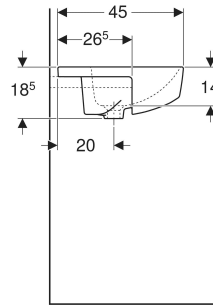

Geberit VariForm Halbeinbauwaschtisch rechteckig

VERWENDUNGSZWECKE

- Zur Montage in Waschtischplatten

EIGENSCHAFTEN

- Rechteckig

- Einfache Montage dank mitgelieferter Ausschnittschablone

TECHNISCHE DATEN

Werkstoff

Sanitärkeramik

LIEFERUMFANG

- Befestigungsmaterial
- Schablone

Art.-Nr.	Farbe / Oberfläche	Haarloch	Überlauf	B cm	H cm	T cm	VE1 St.	VE2 St.
500.681.00.1 *	weiß / KeraTect	mittig	sichtbar, symmetrisch	55	18.5	45	1	16