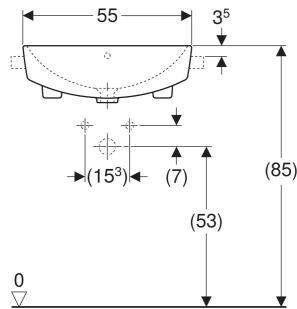

Geberit VariForm Halbeinbauwaschtisch rechteckig

VERWENDUNGSZWECKE

- Zur Montage in Waschtischplatten

EIGENSCHAFTEN

- Rechteckig

- Einfache Montage dank mitgelieferter Ausschnittschablone

TECHNISCHE DATEN

Werkstoff

Sanitärkeramik

LIEFERUMFANG

- Befestigungsmaterial
- Schablone

Art.-Nr.	Farbe / Oberfläche	Haarloch	Überlauf	B cm	H cm	T cm	VE1 St.	VE2 St.
500.681.00.1 *	weiß / KeraTect	mittig	sichtbar, symmetrisch	55	18.5	45	1	16