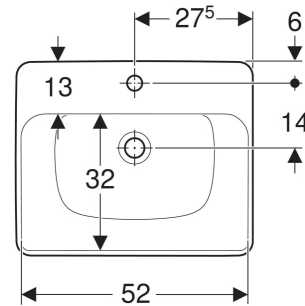

Geberit VariForm Halbeinbauwaschtisch rechteckig

VERWENDUNGSZWECKE

- Zur Montage in Waschtischplatten

EIGENSCHAFTEN

- Rechteckig

- Einfache Montage dank mitgelieferter Ausschnittschablone

TECHNISCHE DATEN

Werkstoff

Sanitärkeramik

LIEFERUMFANG

- Befestigungsmaterial
- Schablone

Art.-Nr.	Farbe / Oberfläche	Haarloch	Überlauf	B cm	H cm	T cm	VE1 St.	VE2 St.
500.681.00.1 *	weiß / KeraTect	mittig	sichtbar, symmetrisch	55	18.5	45	1	16