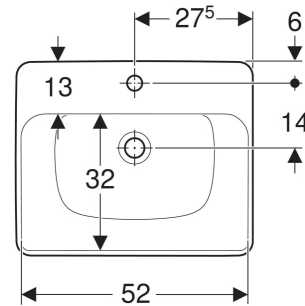

Geberit VariForm Halbeinbauwaschtisch rechteckig

VERWENDUNGSZWECKE

- Zur Montage in Waschtischplatten

EIGENSCHAFTEN

- Rechteckig

- Einfache Montage dank mitgelieferter Ausschnittschablone

TECHNISCHE DATEN

Werkstoff

Sanitärkeramik

LIEFERUMFANG

- Befestigungsmaterial
- Schablone

Art.-Nr.	Farbe / Oberfläche	Hahnloch	Überlauf	B cm	H cm	T cm	VE1 St.	VE2 St.
500.681.01.1	weiß	mittig	sichtbar, symmetrisch	55	18.5	45	1	16