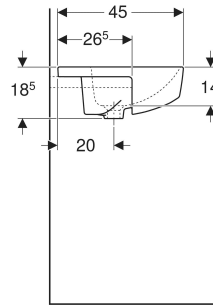

Geberit VariForm Halbeinbauwaschtisch rechteckig

VERWENDUNGSZWECKE

- Zur Montage in Waschtischplatten

EIGENSCHAFTEN

- Rechteckig

- Einfache Montage dank mitgelieferter Ausschnittschablone

TECHNISCHE DATEN

Werkstoff

Sanitärkeramik

LIEFERUMFANG

- Befestigungsmaterial
- Schablone

Art.-Nr.	Farbe / Oberfläche	Hahnloch	Überlauf	B cm	H cm	T cm	VE1 St.	VE2 St.
500.681.01.1	weiß	mittig	sichtbar, symmetrisch	55	18.5	45	1	16