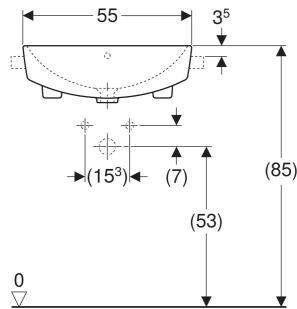

Geberit VariForm Halbeinbauwaschtisch rechteckig

VERWENDUNGSZWECKE

- Zur Montage in Waschtischplatten

EIGENSCHAFTEN

- Rechteckig

- Einfache Montage dank mitgelieferter Ausschnittschablone

TECHNISCHE DATEN

Werkstoff

Sanitärkeramik

LIEFERUMFANG

- Befestigungsmaterial
- Schablone

Art.-Nr.	Farbe / Oberfläche	Hahnloch	Überlauf	B cm	H cm	T cm	VE1 St.	VE2 St.
500.681.01.1	weiß	mittig	sichtbar, symmetrisch	55	18.5	45	1	16