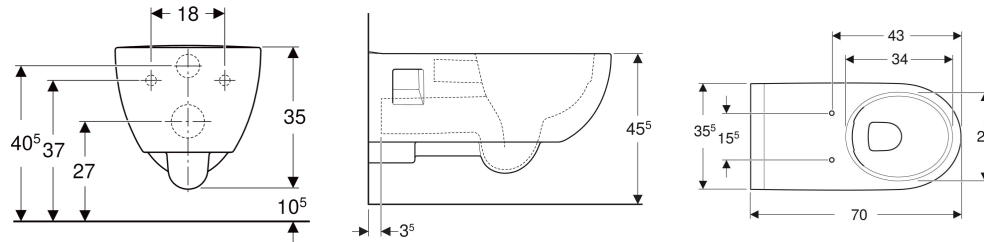

Geberit Renova Comfort Wand-WC Tiefspüler, verlängerte Ausladung, teilgeschlossenes Keramikdesign, barrierefrei, Rimfree

VERWENDUNGSZWECKE

- Für UP-Spülkästen
- Für Druckspüler

EIGENSCHAFTEN

- Wandhängend
- Tiefspül-WC
- Spülrandlose WC-Keramik mit Rimfree-Spültechnik
- Abgang horizontal
- Barrierefrei
- Typ 1, Vollmenge 6 / 5 / 4 l, nach EN 997

- Spült mit 4 l
- Teilgeschlossenes Keramikdesign
- Verlängerte Ausladung

TECHNISCHE DATEN

Werkstoff Sanitärkeramik
 Befestigungsabstand 18 cm

LIEFERUMFANG

- Spülrohr verlängert

ZUSÄTZLICH ZU BESTELLEN

- WC-Sitz

ZUBEHÖR

- Geberit Set Anschlussstutzen für WC

INFO

- Entspricht der DIN 18040
- Zur Nutzung durch Rollstuhlfahrer geeignet

Art.-Nr.	Farbe / Oberfläche	B cm	H cm	T cm	Abgang	VE1 St.	VE2 St.
500.693.01.1	weiß	35.5	35	70	horizontal	1	6