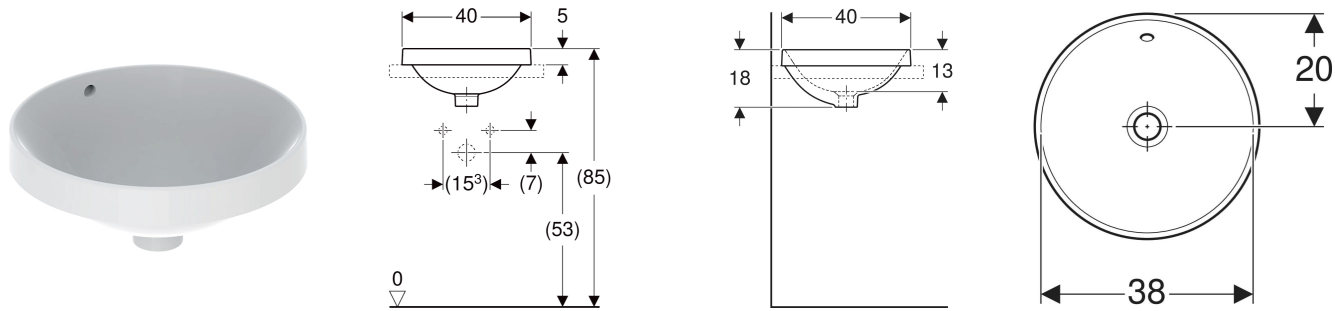

Geberit VariForm Einbauwaschtisch rund

VERWENDUNGSZWECKE

- Zur Montage in Waschtischplatten von oben

EIGENSCHAFTEN

- Rund
- Einfache Montage dank mitgelieferter Ausschnittschablone

TECHNISCHE DATEN

Werkstoff Sanitärkeramik

LIEFERUMFANG

- Schablone

ZUBEHÖR

- Geberit Ablaufventil mit freiem Auslauf, Sieb
- Geberit Ablaufventil mit freiem Auslauf und Ventilabdeckung

Art.-Nr.	Farbe / Oberfläche	D cm	Hahnloch	Überlauf	B cm	H cm	T cm	VE1 St.	VE2 St.
500.701.00.2 *	Waschtisch: weiß / KeraTect Unterseite: glasiert	40	ohne	sichtbar, symmetrisch	40	18	40	1	16