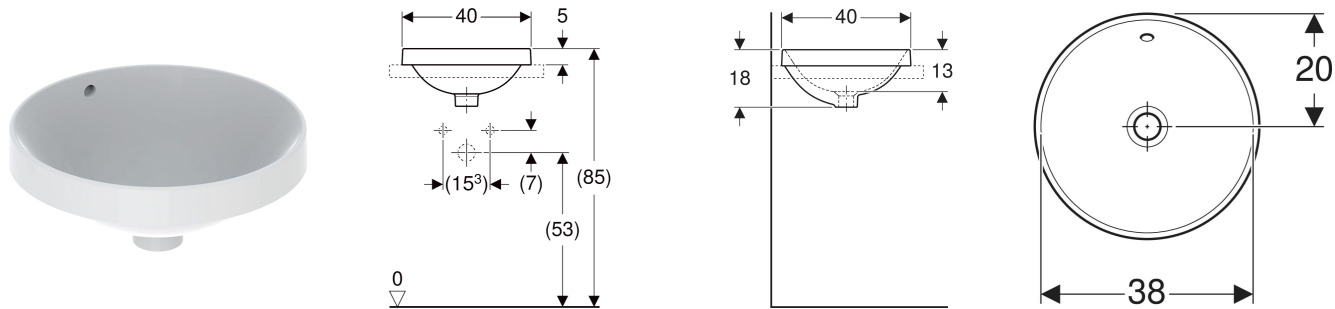

Geberit VariForm Einbauwaschtisch rund

VERWENDUNGSZWECKE

- Zur Montage in Waschtischplatten von oben

EIGENSCHAFTEN

- Rund
- Einfache Montage dank mitgelieferter Ausschnittschablone

TECHNISCHE DATEN

Werkstoff Sanitärkeramik

LIEFERUMFANG

- Schablone

ZUBEHÖR

- Geberit Ablaufventil mit freiem Auslauf, Sieb
- Geberit Ablaufventil mit freiem Auslauf und Ventilabdeckung

Art.-Nr.	Farbe / Oberfläche	D cm	Hahnloch	Überlauf	B cm	H cm	T cm	VE1 St.	VE2 St.
500.701.01.2	Waschtisch: weiß Unterseite: glasiert	40	ohne	sichtbar, symmetrisch	40	18	40	1	16