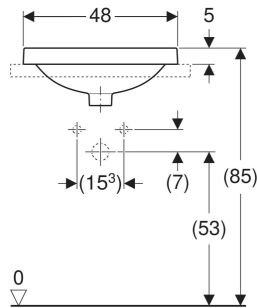

Geberit VariForm Einbauwaschtisch rund, mit Hahnlochbank

VERWENDUNGSZWECKE

- Zur Montage in Waschtischplatten von oben

EIGENSCHAFTEN

- Rund
- Einfache Montage dank mitgelieferter Ausschnittschablone

TECHNISCHE DATEN

Werkstoff Sanitärkeramik

LIEFERUMFANG

- Schablone

ZUBEHÖR

- Geberit Ablaufventil mit freiem Auslauf, Sieb
- Geberit Ablaufventil mit freiem Auslauf und Ventilabdeckung

Art.-Nr.	Farbe / Oberfläche	D cm	Hahnloch	Überlauf	B cm	H cm	T cm	VE1 St.	VE2 St.
500.705.00.2 *	Waschtisch: weiß / KeraTect Unterseite: glasiert	48	mittig	sichtbar, symmetrisch	48	18	48	1	16