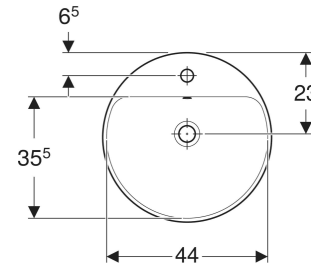

Geberit VariForm Einbauwaschtisch rund, mit Hahnlochbank

VERWENDUNGSZWECKE

- Zur Montage in Waschtischplatten von oben

EIGENSCHAFTEN

- Rund
- Einfache Montage dank mitgelieferter Ausschnittschablone

TECHNISCHE DATEN

Werkstoff Sanitärkeramik

LIEFERUMFANG

- Schablone

ZUBEHÖR

- Geberit Ablaufventil mit freiem Auslauf, Sieb
- Geberit Ablaufventil mit freiem Auslauf und Ventilabdeckung

Art.-Nr.	Farbe / Oberfläche	D cm	Hahnloch	Überlauf	B cm	H cm	T cm	VE1 St.	VE2 St.
500.705.00.2 *	Waschtisch: weiß / KeraTect Unterseite: glasiert	48	mittig	sichtbar, symmetrisch	48	18	48	1	16