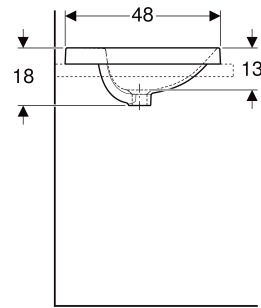

Geberit VariForm Einbauwaschtisch rund, mit Hahnlochbank

VERWENDUNGSZWECKE

- Zur Montage in Waschtischplatten von oben

EIGENSCHAFTEN

- Rund
- Einfache Montage dank mitgelieferter Ausschnittschablone

TECHNISCHE DATEN

Werkstoff Sanitärkeramik

LIEFERUMFANG

- Schablone

ZUBEHÖR

- Geberit Ablaufventil mit freiem Auslauf, Sieb
- Geberit Ablaufventil mit freiem Auslauf und Ventilabdeckung

Art.-Nr.	Farbe / Oberfläche	D cm	Hahnloch	Überlauf	B cm	H cm	T cm	VE1 St.	VE2 St.
500.705.00.2 *	Waschtisch: weiß / KeraTect Unterseite: glasiert	48	mittig	sichtbar, symmetrisch	48	18	48	1	16