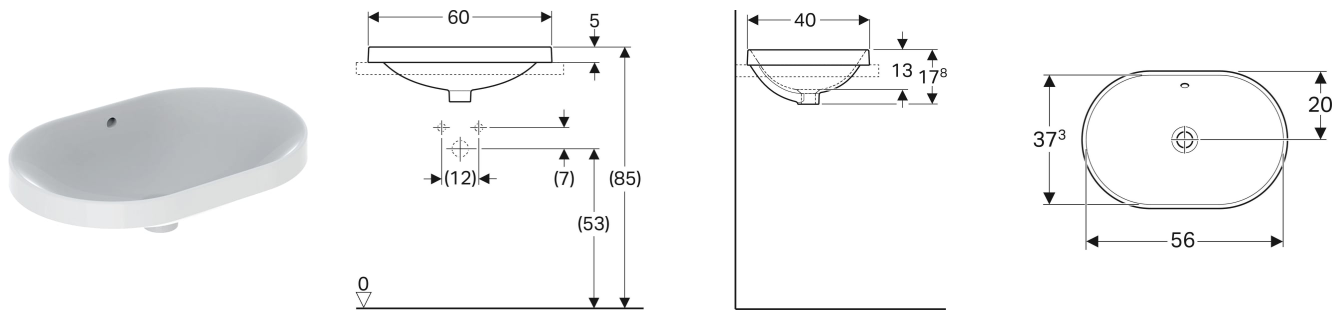

Geberit VariForm Einbauwaschtisch elliptisch

VERWENDUNGSZWECKE

- Zur Montage in Waschtischplatten von oben

EIGENSCHAFTEN

- Elliptisch
- Einfache Montage dank mitgelieferter Ausschnittschablone

TECHNISCHE DATEN

Werkstoff Sanitärkeramik

LIEFERUMFANG

- Schablone

ZUBEHÖR

- Geberit Ablaufventil mit freiem Auslauf, Sieb
- Geberit Ablaufventil mit freiem Auslauf und Ventilabdeckung

Art.-Nr.	Farbe / Oberfläche	Hahnloch	Überlauf	B cm	H cm	T cm	VE1 St.	VE2 St.
500.729.00.2 *	Waschtisch: weiß / KeraTect Unterseite: glasiert	ohne	sichtbar, symmetrisch	60	17.8	40	1	12