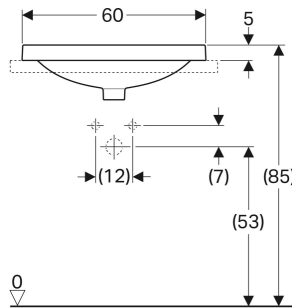

Geberit VariForm Einbauwaschtisch elliptisch, mit Hahnlochbank

VERWENDUNGSZWECKE

- Zur Montage in Waschtischplatten von oben

EIGENSCHAFTEN

- Elliptisch
- Einfache Montage dank mitgelieferter Ausschnittschablone

TECHNISCHE DATEN

Werkstoff Sanitärkeramik

LIEFERUMFANG

- Schablone

ZUBEHÖR

- Geberit Ablaufventil mit freiem Auslauf, Sieb
- Geberit Ablaufventil mit freiem Auslauf und Ventilabdeckung

Art.-Nr.	Farbe / Oberfläche	Hahnloch	Überlauf	B cm	H cm	T cm	VE1 St.	VE2 St.
500.733.01.2	Waschtisch: weiß Unterseite: glasiert	mittig	sichtbar, symmetrisch	60	17.8	45	1	12