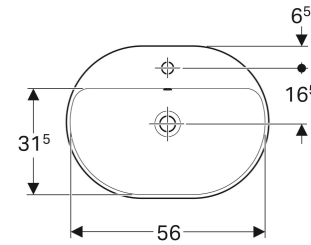

Geberit VariForm Einbauwaschtisch elliptisch, mit Hahnlochbank

VERWENDUNGSZWECKE

- Zur Montage in Waschtischplatten von oben

EIGENSCHAFTEN

- Elliptisch
- Einfache Montage dank mitgelieferter Ausschnittschablone

TECHNISCHE DATEN

Werkstoff Sanitärkeramik

LIEFERUMFANG

- Schablone

ZUBEHÖR

- Geberit Ablaufventil mit freiem Auslauf, Sieb
- Geberit Ablaufventil mit freiem Auslauf und Ventilabdeckung

Art.-Nr.	Farbe / Oberfläche	Hahnloch	Überlauf	B cm	H cm	T cm	VE1 St.	VE2 St.
500.733.01.2	Waschtisch: weiß Unterseite: glasiert	mittig	sichtbar, symmetrisch	60	17.8	45	1	12