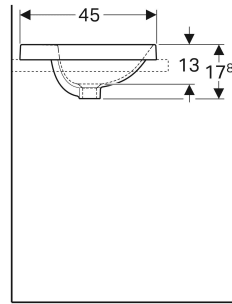

Geberit VariForm Einbauwaschtisch elliptisch, mit Hahnlochbank

VERWENDUNGSZWECKE

- Zur Montage in Waschtischplatten von oben

EIGENSCHAFTEN

- Elliptisch
- Einfache Montage dank mitgelieferter Ausschnittschablone

TECHNISCHE DATEN

Werkstoff Sanitärkeramik

LIEFERUMFANG

- Schablone

ZUBEHÖR

- Geberit Ablaufventil mit freiem Auslauf, Sieb
- Geberit Ablaufventil mit freiem Auslauf und Ventilabdeckung

Art.-Nr.	Farbe / Oberfläche	Hahnloch	Überlauf	B cm	H cm	T cm	VE1 St.	VE2 St.
500.733.01.2	Waschtisch: weiß Unterseite: glasiert	mittig	sichtbar, symmetrisch	60	17.8	45	1	12