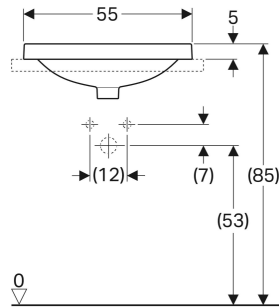

Geberit VariForm Einbauwaschtisch rechteckig

VERWENDUNGSZWECKE

- Zur Montage in Waschtischplatten von oben

EIGENSCHAFTEN

- Rechteckig
- Einfache Montage dank mitgelieferter Ausschnittschablone

TECHNISCHE DATEN

Werkstoff Sanitärkeramik

LIEFERUMFANG

- Schablone

ZUBEHÖR

- Geberit Ablaufventil mit freiem Auslauf, Sieb
- Geberit Ablaufventil mit freiem Auslauf und Ventilabdeckung

Art.-Nr.	Farbe / Oberfläche	Hahnloch	Überlauf	B cm	H cm	T cm	VE1 St.	VE2 St.
500.737.00.2 *	Waschtisch: weiß / KeraTect Unterseite: glasiert	ohne	sichtbar, symmetrisch	55	17.8	40	1	16