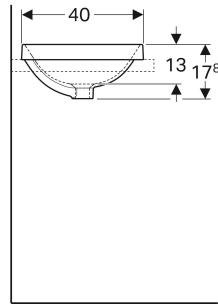

Geberit VariForm Einbauwaschtisch rechteckig

VERWENDUNGSZWECKE

- Zur Montage in Waschtischplatten von oben

EIGENSCHAFTEN

- Rechteckig
- Einfache Montage dank mitgelieferter Ausschnittschablone

TECHNISCHE DATEN

Werkstoff Sanitärkeramik

LIEFERUMFANG

- Schablone

ZUBEHÖR

- Geberit Ablaufventil mit freiem Auslauf, Sieb
- Geberit Ablaufventil mit freiem Auslauf und Ventilabdeckung

Art.-Nr.	Farbe / Oberfläche	Hahnloch	Überlauf	B cm	H cm	T cm	VE1 St.	VE2 St.
500.737.00.2 *	Waschtisch: weiß / KeraTect Unterseite: glasiert	ohne	sichtbar, symmetrisch	55	17.8	40	1	16