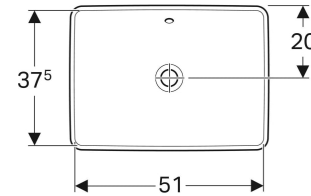

Geberit VariForm Einbauwaschtisch rechteckig

VERWENDUNGSZWECKE

- Zur Montage in Waschtischplatten von oben

EIGENSCHAFTEN

- Rechteckig
- Einfache Montage dank mitgelieferter Ausschnittschablone

TECHNISCHE DATEN

Werkstoff Sanitärkeramik

LIEFERUMFANG

- Schablone

ZUBEHÖR

- Geberit Ablaufventil mit freiem Auslauf, Sieb
- Geberit Ablaufventil mit freiem Auslauf und Ventilabdeckung

Art.-Nr.	Farbe / Oberfläche	Hahnloch	Überlauf	B cm	H cm	T cm	VE1 St.	VE2 St.
500.737.00.2 *	Waschtisch: weiß / KeraTect Unterseite: glasiert	ohne	sichtbar, symmetrisch	55	17.8	40	1	16