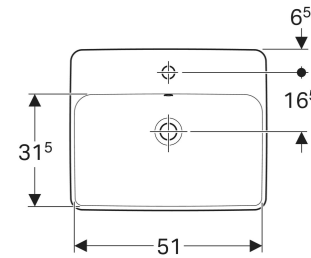

## VERWENDUNGSZWECKE

- Zur Montage in Waschtischplatten von oben

## EIGENSCHAFTEN

- Rechteckig
- Einfache Montage dank mitgelieferter Ausschnittschablone