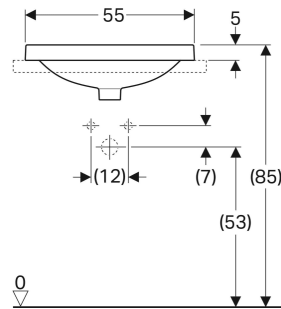

Geberit VariForm Einbauwaschtisch rechteckig, mit Hahnlochbank

VERWENDUNGSZWECKE

- Zur Montage in Waschtischplatten von oben

EIGENSCHAFTEN

- Rechteckig
- Einfache Montage dank mitgelieferter Ausschnittschablone

TECHNISCHE DATEN

Werkstoff Sanitärkeramik

LIEFERUMFANG

- Schablone

ZUBEHÖR

- Geberit Ablaufventil mit freiem Auslauf, Sieb
- Geberit Ablaufventil mit freiem Auslauf und Ventilabdeckung

Art.-Nr.	Farbe / Oberfläche	Hahnloch	Überlauf	B cm	H cm	T cm	VE1 St.	VE2 St.
500.741.01.2	Waschtisch: weiß Unterseite: glasiert	mittig	sichtbar, symmetrisch	55	17.8	45	1	16