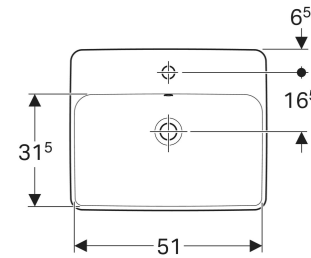

Geberit VariForm Einbauwaschtisch rechteckig, mit Hahnlochbank

VERWENDUNGSZWECKE

- Zur Montage in Waschtischplatten von oben

EIGENSCHAFTEN

- Rechteckig
- Einfache Montage dank mitgelieferter Ausschnittschablone

TECHNISCHE DATEN

Werkstoff Sanitärkeramik

LIEFERUMFANG

- Schablone

ZUBEHÖR

- Geberit Ablaufventil mit freiem Auslauf, Sieb
- Geberit Ablaufventil mit freiem Auslauf und Ventilabdeckung

Art.-Nr.	Farbe / Oberfläche	Hahnloch	Überlauf	B cm	H cm	T cm	VE1 St.	VE2 St.
500.741.01.2	Waschtisch: weiß Unterseite: glasiert	mittig	sichtbar, symmetrisch	55	17.8	45	1	16