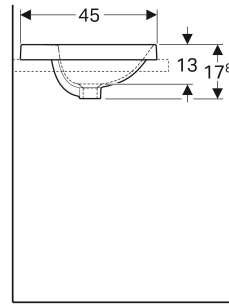

Geberit VariForm Einbauwaschtisch rechteckig, mit Hahnlochbank

VERWENDUNGSZWECKE

- Zur Montage in Waschtischplatten von oben

EIGENSCHAFTEN

- Rechteckig
- Einfache Montage dank mitgelieferter Ausschnittschablone

TECHNISCHE DATEN

Werkstoff Sanitärkeramik

LIEFERUMFANG

- Schablone

ZUBEHÖR

- Geberit Ablaufventil mit freiem Auslauf, Sieb
- Geberit Ablaufventil mit freiem Auslauf und Ventilabdeckung

Art.-Nr.	Farbe / Oberfläche	Hahnloch	Überlauf	B cm	H cm	T cm	VE1 St.	VE2 St.
500.741.01.2	Waschtisch: weiß Unterseite: glasiert	mittig	sichtbar, symmetrisch	55	17.8	45	1	16