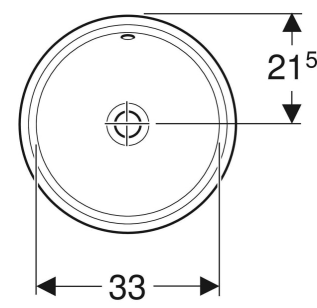

Geberit VariForm Unterbauwaschtisch rund

VERWENDUNGSZWECKE

- Zur Montage in Waschtischplatten von unten

EIGENSCHAFTEN

- Rund
- Einfache Montage dank mitgelieferter Ausschnittschablone

TECHNISCHE DATEN

Werkstoff Sanitärkeramik

LIEFERUMFANG

- Befestigungsmaterial
- Schablone

ZUBEHÖR

- Geberit Ablaufventil mit freiem Auslauf, Sieb
- Geberit Ablaufventil mit freiem Auslauf und Ventilabdeckung

Art.-Nr.	Farbe / Oberfläche	Hahnloch	Überlauf	B cm	H cm	T cm	VE1 St.	VE2 St.
500.745.01.2	Waschtisch: weiß Unterseite: glasiert	ohne	sichtbar, symmetrisch	40.5	18	42	1	16