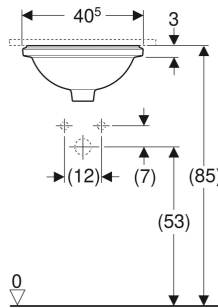

Geberit VariForm Unterbauwaschtisch rund

VERWENDUNGSZWECKE

- Zur Montage in Waschtischplatten von unten

EIGENSCHAFTEN

- Rund
- Einfache Montage dank mitgelieferter Ausschnittschablone

TECHNISCHE DATEN

Werkstoff Sanitärkeramik

LIEFERUMFANG

- Befestigungsmaterial
- Schablone

ZUBEHÖR

- Geberit Ablaufventil mit freiem Auslauf, Sieb
- Geberit Ablaufventil mit freiem Auslauf und Ventilabdeckung

Art.-Nr.	Farbe / Oberfläche	Hahnloch	Überlauf	B cm	H cm	T cm	VE1 St.	VE2 St.
500.745.01.2	Waschtisch: weiß Unterseite: glasiert	ohne	sichtbar, symmetrisch	40.5	18	42	1	16