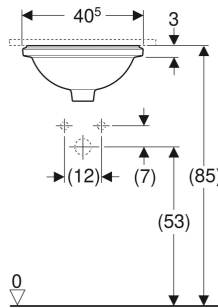

Geberit VariForm Unterbauwaschtisch rund

VERWENDUNGSZWECKE

- Zur Montage in Waschtischplatten von unten

EIGENSCHAFTEN

- Rund
- Einfache Montage dank mitgelieferter Ausschnittschablone

TECHNISCHE DATEN

Werkstoff Sanitärkeramik

LIEFERUMFANG

- Befestigungsmaterial
- Schablone

ZUBEHÖR

- Geberit Ablaufventil mit freiem Auslauf, Sieb
- Geberit Ablaufventil mit freiem Auslauf und Ventilabdeckung

Art.-Nr.	Farbe / Oberfläche	Hahnloch	Überlauf	B cm	H cm	T cm	VE1 St.	VE2 St.
500.747.01.2 *	Waschtisch: weiß Unterseite: glasiert	ohne	ohne	40.5	18	42	1	16