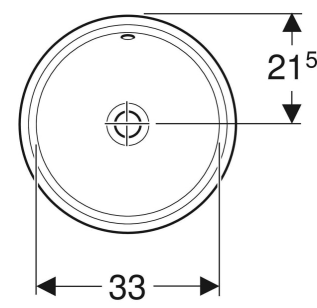

Geberit VariForm Unterbauwaschtisch rund

VERWENDUNGSZWECKE

- Zur Montage in Waschtischplatten von unten

EIGENSCHAFTEN

- Rund
- Einfache Montage dank mitgelieferter Ausschnittschablone

TECHNISCHE DATEN

Werkstoff Sanitärkeramik

LIEFERUMFANG

- Befestigungsmaterial
- Schablone

ZUBEHÖR

- Geberit Ablaufventil mit freiem Auslauf, Sieb
- Geberit Ablaufventil mit freiem Auslauf und Ventilabdeckung

Art.-Nr.	Farbe / Oberfläche	Hahnloch	Überlauf	B cm	H cm	T cm	VE1 St.	VE2 St.
500.747.01.2 *	Waschtisch: weiß Unterseite: glasiert	ohne	ohne	40.5	18	42	1	16