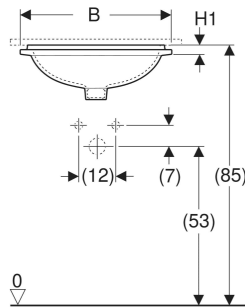

## VERWENDUNGSZWECKE

- Zur Montage in Waschtischplatten von unten

## ZUBEHÖR

- Geberit Ablaufventil mit freiem Auslauf, Sieb
- Geberit Ablaufventil mit freiem Auslauf und Ventilabdeckung

Art.-Nr.	Farbe / Oberfläche	Hahnloch	Überlauf	B cm	B1 cm	H cm	H1 cm	T cm	T1 cm	T2 cm	VE1 St.	VE2 St.
500.749.01.2	Waschtisch: weiß Unterseite: glasiert	ohne	sichtbar, symmetrisch	49.5	42	18	3	42	33	21.5	1	16