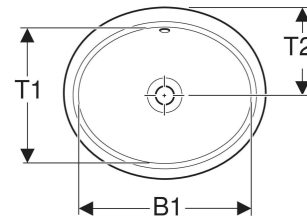

## VERWENDUNGSZWECKE

- Zur Montage in Waschtischplatten von unten

## EIGENSCHAFTEN

- Oval
- Einfache Montage dank mitgelieferter Ausschnittschablone

## ZUBEHÖR

- Geberit Ablaufventil mit freiem Auslauf, Sieb
- Geberit Ablaufventil mit freiem Auslauf und Ventilabdeckung

Art.-Nr.	Farbe / Oberfläche	Hahnloch	Überlauf	B cm	B1 cm	H cm	H1 cm	T cm	T1 cm	T2 cm	VE1 St.	VE2 St.
500.749.01.2	Waschtisch: weiß Unterseite: glasiert	ohne	sichtbar, symmetrisch	49.5	42	18	3	42	33	21.5	1	16