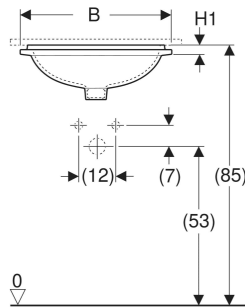

Geberit VariForm Unterbauwaschtisch oval

VERWENDUNGSZWECKE

- Zur Montage in Waschtischplatten von unten

EIGENSCHAFTEN

- Oval
- Einfache Montage dank mitgelieferter Ausschnittschablone

TECHNISCHE DATEN

Werkstoff Sanitärkeramik

LIEFERUMFANG

- Befestigungsmaterial
- Schablone

ZUBEHÖR

- Geberit Ablaufventil mit freiem Auslauf, Sieb
- Geberit Ablaufventil mit freiem Auslauf und Ventilabdeckung

Art.-Nr.	Farbe / Oberfläche	Hahnloch	Überlauf	B cm	B1 cm	H cm	H1 cm	T cm	T1 cm	T2 cm	VE1 St.	VE2 St.
500.751.01.2 *	Waschtisch: weiß Unterseite: glasiert	ohne	ohne	49.5	42	18	3	42	33	21.5	1	16