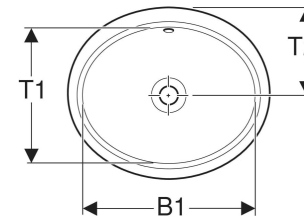

Geberit VariForm Unterbauwaschtisch oval

VERWENDUNGSZWECKE

- Zur Montage in Waschtischplatten von unten

EIGENSCHAFTEN

- Oval
- Einfache Montage dank mitgelieferter Ausschnittschablone

TECHNISCHE DATEN

Werkstoff Sanitärkeramik

LIEFERUMFANG

- Befestigungsmaterial
- Schablone

ZUBEHÖR

- Geberit Ablaufventil mit freiem Auslauf, Sieb
- Geberit Ablaufventil mit freiem Auslauf und Ventilabdeckung

Art.-Nr.	Farbe / Oberfläche	Hahnloch	Überlauf	B cm	B1 cm	H cm	H1 cm	T cm	T1 cm	T2 cm	VE1 St.	VE2 St.
500.751.01.2 *	Waschtisch: weiß Unterseite: glasiert	ohne	ohne	49.5	42	18	3	42	33	21.5	1	16