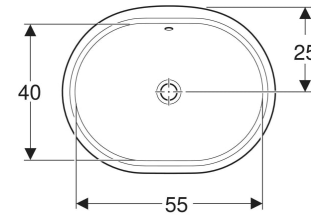

## VERWENDUNGSZWECKE

- Zur Montage in Waschtischplatten von unten

## EIGENSCHAFTEN

- Elliptisch
- Einfache Montage dank mitgelieferter Ausschnittschablone