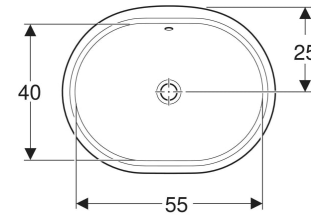

Geberit VariForm Unterbauwaschtisch elliptisch

VERWENDUNGSZWECKE

- Zur Montage in Waschtischplatten von unten

EIGENSCHAFTEN

- Elliptisch
- Einfache Montage dank mitgelieferter Ausschnittschablone

TECHNISCHE DATEN

Werkstoff Sanitärkeramik

LIEFERUMFANG

- Befestigungsmaterial
- Schablone

ZUBEHÖR

- Geberit Ablaufventil mit freiem Auslauf, Sieb
- Geberit Ablaufventil mit freiem Auslauf und Ventilabdeckung

Art.-Nr.	Farbe / Oberfläche	Hahnloch	Überlauf	B cm	H cm	T cm	VE1 St.	VE2 St.
500.759.01.2 *	Waschtisch: weiß Unterseite: glasiert	ohne	ohne	62.5	18	49	1	12