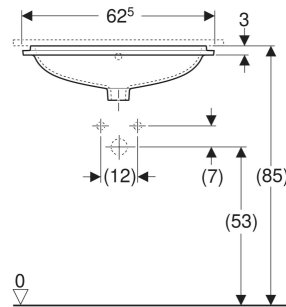

Geberit VariForm Unterbauwaschtisch elliptisch

VERWENDUNGSZWECKE

- Zur Montage in Waschtischplatten von unten

EIGENSCHAFTEN

- Elliptisch
- Einfache Montage dank mitgelieferter Ausschnittschablone

TECHNISCHE DATEN

Werkstoff Sanitärkeramik

LIEFERUMFANG

- Befestigungsmaterial
- Schablone

ZUBEHÖR

- Geberit Ablaufventil mit freiem Auslauf, Sieb
- Geberit Ablaufventil mit freiem Auslauf und Ventilabdeckung

Art.-Nr.	Farbe / Oberfläche	Hahnloch	Überlauf	B cm	H cm	T cm	VE1 St.	VE2 St.
500.759.01.2 *	Waschtisch: weiß Unterseite: glasiert	ohne	ohne	62.5	18	49	1	12