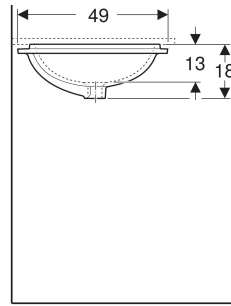

Geberit VariForm Unterbauwaschtisch elliptisch

VERWENDUNGSZWECKE

- Zur Montage in Waschtischplatten von unten

EIGENSCHAFTEN

- Elliptisch
- Einfache Montage dank mitgelieferter Ausschnittschablone

TECHNISCHE DATEN

Werkstoff Sanitärkeramik

LIEFERUMFANG

- Befestigungsmaterial
- Schablone

ZUBEHÖR

- Geberit Ablaufventil mit freiem Auslauf, Sieb
- Geberit Ablaufventil mit freiem Auslauf und Ventilabdeckung

Art.-Nr.	Farbe / Oberfläche	Hahnloch	Überlauf	B cm	H cm	T cm	VE1 St.	VE2 St.
500.759.01.2 *	Waschtisch: weiß Unterseite: glasiert	ohne	ohne	62.5	18	49	1	12