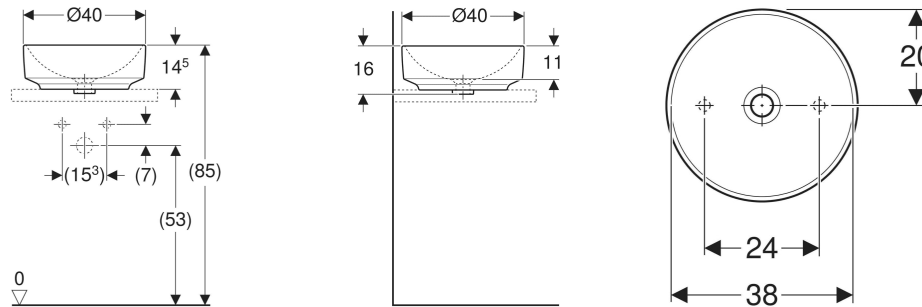

Geberit VariForm Aufsatzwaschtisch rund

VERWENDUNGSZWECKE

- Zur Montage auf Arbeitsplatten

EIGENSCHAFTEN

- Rund
- Einfache Montage dank mitgelieferter Ausschnittschablone
- Unterbaufähig

TECHNISCHE DATEN

Werkstoff Sanitärkeramik

LIEFERUMFANG

- Befestigungsmaterial
- Schablone

ZUBEHÖR

- Geberit Ablaufventil mit freiem Auslauf, Sieb
- Geberit Ablaufventil mit freiem Auslauf und Ventilabdeckung

Art.-Nr.	Farbe / Oberfläche	D cm	Hahnloch	Überlauf	B cm	H cm	T cm	VE1 St.	VE2 St.
500.768.00.2 *	weiß / KeraTect	40	ohne	ohne	40	16	40	1	16