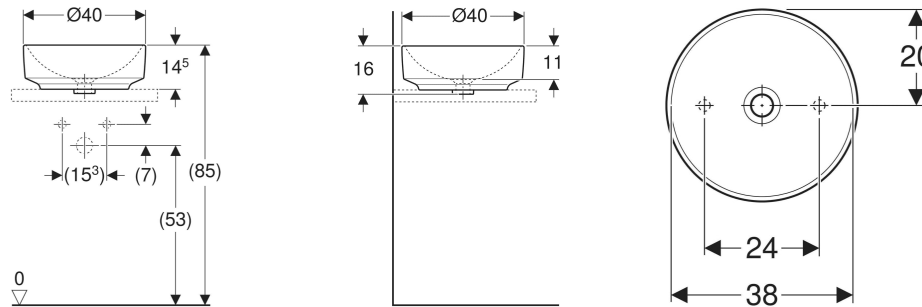

Geberit VariForm Aufsatzwaschtisch rund

VERWENDUNGSZWECKE

- Zur Montage auf Arbeitsplatten

EIGENSCHAFTEN

- Rund
- Einfache Montage dank mitgelieferter Ausschnittschablone
- Unterbaufähig

TECHNISCHE DATEN

Werkstoff Sanitärkeramik

LIEFERUMFANG

- Befestigungsmaterial
- Schablone

ZUBEHÖR

- Geberit Ablaufventil mit freiem Auslauf, Sieb
- Geberit Ablaufventil mit freiem Auslauf und Ventilabdeckung

Art.-Nr.	Farbe / Oberfläche	D cm	Hahnloch	Überlauf	B cm	H cm	T cm	VE1 St.	VE2 St.
500.768.01.2	weiß	40	ohne	ohne	40	16	40	1	16