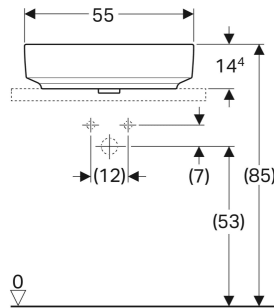

Geberit VariForm Aufsatzwaschtisch oval

VERWENDUNGSZWECKE

- Zur Montage auf Arbeitsplatten

EIGENSCHAFTEN

- Oval
- Einfache Montage dank mitgelieferter Ausschnittschablone
- Unterbaufähig

TECHNISCHE DATEN

Werkstoff Sanitärkeramik

LIEFERUMFANG

- Befestigungsmaterial
- Schablone

ZUBEHÖR

- Geberit Ablaufventil mit freiem Auslauf, Sieb
- Geberit Ablaufventil mit freiem Auslauf und Ventilabdeckung

Art.-Nr.	Farbe / Oberfläche	Hahnloch	Überlauf	B cm	H cm	T cm	VE1 St.	VE2 St.
500.771.01.2	weiß	ohne	ohne	55	15.8	40	1	16