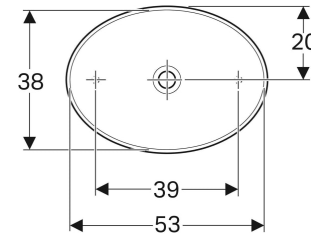

Geberit VariForm Aufsatzwaschtisch oval

VERWENDUNGSZWECKE

- Zur Montage auf Arbeitsplatten

EIGENSCHAFTEN

- Oval
- Einfache Montage dank mitgelieferter Ausschnittschablone
- Unterbaufähig

TECHNISCHE DATEN

Werkstoff Sanitärkeramik

LIEFERUMFANG

- Befestigungsmaterial
- Schablone

ZUBEHÖR

- Geberit Ablaufventil mit freiem Auslauf, Sieb
- Geberit Ablaufventil mit freiem Auslauf und Ventilabdeckung

Art.-Nr.	Farbe / Oberfläche	Hahnloch	Überlauf	B cm	H cm	T cm	VE1 St.	VE2 St.
500.771.01.2	weiß	ohne	ohne	55	15.8	40	1	16