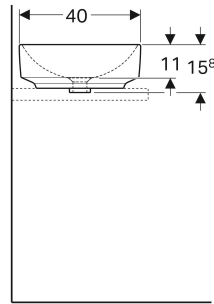

Geberit VariForm Aufsatzwaschtisch oval

VERWENDUNGSZWECKE

- Zur Montage auf Arbeitsplatten

EIGENSCHAFTEN

- Oval
- Einfache Montage dank mitgelieferter Ausschnittschablone
- Unterbaufähig

TECHNISCHE DATEN

Werkstoff Sanitärkeramik

LIEFERUMFANG

- Befestigungsmaterial
- Schablone

ZUBEHÖR

- Geberit Ablaufventil mit freiem Auslauf, Sieb
- Geberit Ablaufventil mit freiem Auslauf und Ventilabdeckung

Art.-Nr.	Farbe / Oberfläche	Hahnloch	Überlauf	B cm	H cm	T cm	VE1 St.	VE2 St.
500.771.01.2	weiß	ohne	ohne	55	15.8	40	1	16