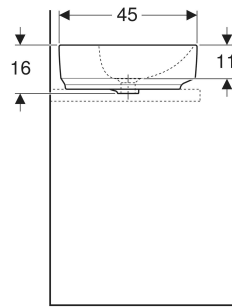

Geberit VariForm Aufsatzwaschtisch oval, mit Hahnlochbank

VERWENDUNGSZWECKE

- Zur Montage auf Arbeitsplatten

EIGENSCHAFTEN

- Oval
- Einfache Montage dank mitgelieferter Ausschnittschablone
- Unterbaufähig

TECHNISCHE DATEN

Werkstoff Sanitärkeramik

LIEFERUMFANG

- Befestigungsmaterial
- Schablone

ZUBEHÖR

- Geberit Ablaufventil mit freiem Auslauf, Sieb
- Geberit Ablaufventil mit freiem Auslauf und Ventilabdeckung

Art.-Nr.	Farbe / Oberfläche	Hahnloch	Überlauf	B cm	H cm	T cm	VE1 St.	VE2 St.
500.772.00.2 *	weiß / KeraTect	mittig	sichtbar, symmetrisch	60	16	45	1	16

* Auftragsbezogene Produktion