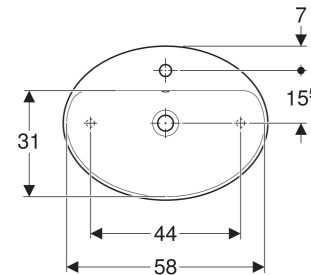

Geberit VariForm Aufsatzwaschtisch oval, mit Hahnlochbank

VERWENDUNGSZWECKE

- Zur Montage auf Arbeitsplatten

EIGENSCHAFTEN

- Oval
- Einfache Montage dank mitgelieferter Ausschnittschablone
- Unterbaufähig

TECHNISCHE DATEN

Werkstoff Sanitärkeramik

LIEFERUMFANG

- Befestigungsmaterial
- Schablone

ZUBEHÖR

- Geberit Ablaufventil mit freiem Auslauf, Sieb
- Geberit Ablaufventil mit freiem Auslauf und Ventilabdeckung

Art.-Nr.	Farbe / Oberfläche	Hahnloch	Überlauf	B cm	H cm	T cm	VE1 St.	VE2 St.
500.772.00.2 *	weiß / KeraTect	mittig	sichtbar, symmetrisch	60	16	45	1	16

* Auftragsbezogene Produktion