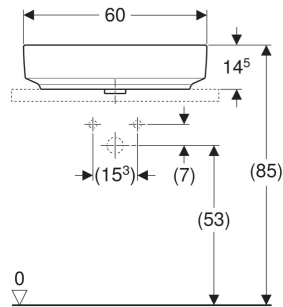

Geberit VariForm Aufsatzwaschtisch oval, mit Hahnlochbank

VERWENDUNGSZWECKE

- Zur Montage auf Arbeitsplatten

EIGENSCHAFTEN

- Oval
- Einfache Montage dank mitgelieferter Ausschnittschablone
- Unterbaufähig

TECHNISCHE DATEN

Werkstoff Sanitärkeramik

LIEFERUMFANG

- Befestigungsmaterial
- Schablone

ZUBEHÖR

- Geberit Ablaufventil mit freiem Auslauf, Sieb
- Geberit Ablaufventil mit freiem Auslauf und Ventilabdeckung

Art.-Nr.	Farbe / Oberfläche	Hahnloch	Überlauf	B cm	H cm	T cm	VE1 St.	VE2 St.
500.772.00.2 *	weiß / KeraTect	mittig	sichtbar, symmetrisch	60	16	45	1	16

* Auftragsbezogene Produktion