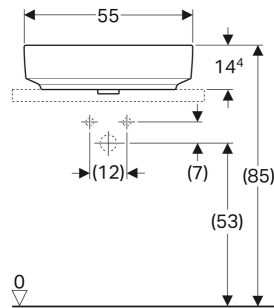

Geberit VariForm Aufsatzwaschtisch elliptisch

VERWENDUNGSZWECKE

- Zur Montage auf Arbeitsplatten

EIGENSCHAFTEN

- Elliptisch
- Einfache Montage dank mitgelieferter Ausschnittschablone
- Unterbaufähig

TECHNISCHE DATEN

Werkstoff Sanitärkeramik

LIEFERUMFANG

- Befestigungsmaterial
- Schablone

ZUBEHÖR

- Geberit Ablaufventil mit freiem Auslauf, Sieb
- Geberit Ablaufventil mit freiem Auslauf und Ventilabdeckung

Art.-Nr.	Farbe / Oberfläche	Hahnloch	Überlauf	B cm	H cm	T cm	VE1 St.	VE2 St.
500.774.00.2 *	weiß / KeraTect	ohne	ohne	55	15.8	40	1	16