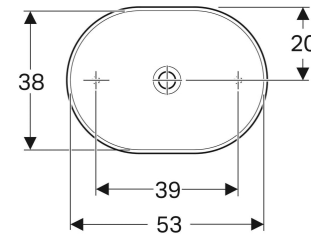

Geberit VariForm Aufsatzwaschtisch elliptisch

VERWENDUNGSZWECKE

- Zur Montage auf Arbeitsplatten

EIGENSCHAFTEN

- Elliptisch
- Einfache Montage dank mitgelieferter Ausschnittschablone
- Unterbaufähig

TECHNISCHE DATEN

Werkstoff Sanitärkeramik

LIEFERUMFANG

- Befestigungsmaterial
- Schablone

ZUBEHÖR

- Geberit Ablaufventil mit freiem Auslauf, Sieb
- Geberit Ablaufventil mit freiem Auslauf und Ventilabdeckung

Art.-Nr.	Farbe / Oberfläche	Hahnloch	Überlauf	B cm	H cm	T cm	VE1 St.	VE2 St.
500.774.00.2 *	weiß / KeraTect	ohne	ohne	55	15.8	40	1	16