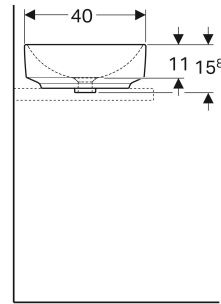

Geberit VariForm Aufsatzwaschtisch elliptisch

VERWENDUNGSZWECKE

- Zur Montage auf Arbeitsplatten

EIGENSCHAFTEN

- Elliptisch
- Einfache Montage dank mitgelieferter Ausschnittschablone
- Unterbaufähig

TECHNISCHE DATEN

Werkstoff Sanitärkeramik

LIEFERUMFANG

- Befestigungsmaterial
- Schablone

ZUBEHÖR

- Geberit Ablaufventil mit freiem Auslauf, Sieb
- Geberit Ablaufventil mit freiem Auslauf und Ventilabdeckung

Art.-Nr.	Farbe / Oberfläche	Hahnloch	Überlauf	B cm	H cm	T cm	VE1 St.	VE2 St.
500.774.00.2 *	weiß / KeraTect	ohne	ohne	55	15.8	40	1	16