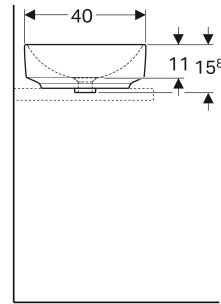

Geberit VariForm Aufsatzwaschtisch elliptisch

VERWENDUNGSZWECKE

- Zur Montage auf Arbeitsplatten

EIGENSCHAFTEN

- Elliptisch
- Einfache Montage dank mitgelieferter Ausschnittschablone
- Unterbaufähig

TECHNISCHE DATEN

Werkstoff Sanitärkeramik

LIEFERUMFANG

- Befestigungsmaterial
- Schablone

ZUBEHÖR

- Geberit Ablaufventil mit freiem Auslauf, Sieb
- Geberit Ablaufventil mit freiem Auslauf und Ventilabdeckung

Art.-Nr.	Farbe / Oberfläche	Hahnloch	Überlauf	B cm	H cm	T cm	VE1 St.	VE2 St.
500.774.01.2	weiß	ohne	ohne	55	15.8	40	1	16