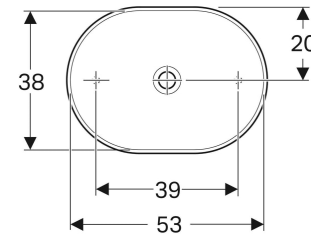

Geberit VariForm Aufsatzwaschtisch elliptisch

VERWENDUNGSZWECKE

- Zur Montage auf Arbeitsplatten

EIGENSCHAFTEN

- Elliptisch
- Einfache Montage dank mitgelieferter Ausschnittschablone
- Unterbaufähig

TECHNISCHE DATEN

Werkstoff Sanitärkeramik

LIEFERUMFANG

- Befestigungsmaterial
- Schablone

ZUBEHÖR

- Geberit Ablaufventil mit freiem Auslauf, Sieb
- Geberit Ablaufventil mit freiem Auslauf und Ventilabdeckung

Art.-Nr.	Farbe / Oberfläche	Hahnloch	Überlauf	B cm	H cm	T cm	VE1 St.	VE2 St.
500.774.01.2	weiß	ohne	ohne	55	15.8	40	1	16