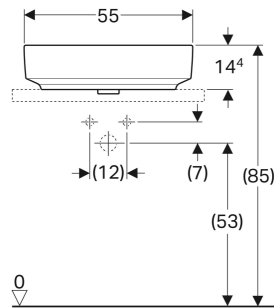

Geberit VariForm Aufsatzwaschtisch elliptisch

VERWENDUNGSZWECKE

- Zur Montage auf Arbeitsplatten

EIGENSCHAFTEN

- Elliptisch
- Einfache Montage dank mitgelieferter Ausschnittschablone
- Unterbaufähig

TECHNISCHE DATEN

Werkstoff Sanitärkeramik

LIEFERUMFANG

- Befestigungsmaterial
- Schablone

ZUBEHÖR

- Geberit Ablaufventil mit freiem Auslauf, Sieb
- Geberit Ablaufventil mit freiem Auslauf und Ventilabdeckung

Art.-Nr.	Farbe / Oberfläche	Hahnloch	Überlauf	B cm	H cm	T cm	VE1 St.	VE2 St.
500.774.01.2	weiß	ohne	ohne	55	15.8	40	1	16