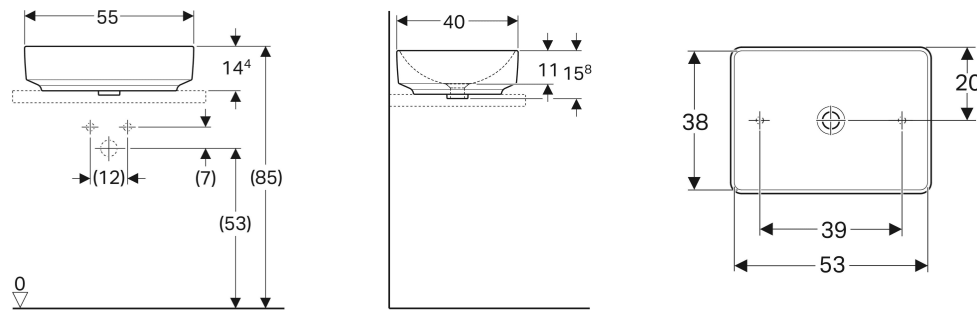

Geberit VariForm Aufsatzwaschtisch rechteckig

VERWENDUNGSZWECKE

- Zur Montage auf Arbeitsplatten

EIGENSCHAFTEN

- Rechteckig
- Einfache Montage dank mitgelieferter Ausschnittschablone
- Unterbaufähig

TECHNISCHE DATEN

Werkstoff: Sanitärkeramik

LIEFERUMFANG

- Befestigungsmaterial
- Schablone

ZUBEHÖR

- Geberit Ablaufventil mit freiem Auslauf, Sieb
- Geberit Ablaufventil mit freiem Auslauf und Ventilabdeckung

Art.-Nr.	Farbe / Oberfläche	Hahnloch	Überlauf	B cm	H cm	T cm	VE1 St.	VE2 St.
500.779.00.2 *	weiß / KeraTect	ohne	ohne	55	15.8	40	1	16