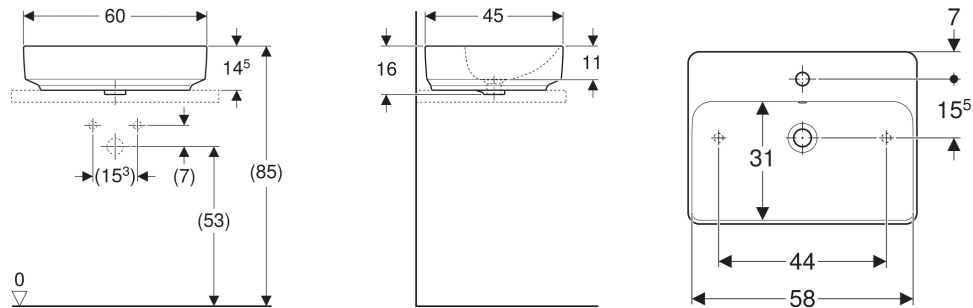

Geberit VariForm Aufsatzwaschtisch rechteckig, mit Hahnlochbank

VERWENDUNGSZWECKE

- Zur Montage auf Arbeitsplatten

EIGENSCHAFTEN

- Rechteckig
- Einfache Montage dank mitgelieferter Ausschnittschablone
- Unterbaufähig

TECHNISCHE DATEN

Werkstoff Sanitärkeramik

LIEFERUMFANG

- Befestigungsmaterial
- Schablone

ZUBEHÖR

- Geberit Ablaufventil mit freiem Auslauf, Sieb
- Geberit Ablaufventil mit freiem Auslauf und Ventilabdeckung

Art.-Nr.	Farbe / Oberfläche	Hahnloch	Überlauf	B cm	H cm	T cm	VE1 St.	VE2 St.
500.780.01.2	weiß	mittig	sichtbar, symmetrisch	60	15.8	45	1	12