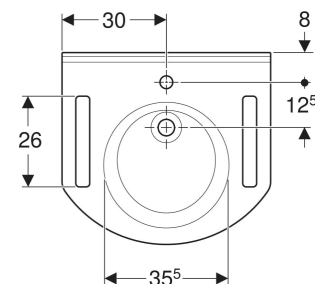

Geberit Publica Waschtisch rundes Design, mit Ausschnitten, barrierefrei

VERWENDUNGSZWECKE

- Zur Nutzung durch Rollstuhlfahrer geeignet
- Für barrierefreies Bauen geeignet

EIGENSCHAFTEN

- Barrierefrei
- Ausschnitte zum Festhalten
- Mit Aufkantung zur Wand
- Schlagfest
- Kratzfest

INFO

- Entspricht der DIN 18040, bei einer Montagehöhe von 80 cm

Art.-Nr.	Farbe / Oberfläche	Hahnloch	Überlauf	B cm	H cm	T cm	VE1 St.
501.041.00.1	weiß-alpin / matt	ohne	ohne	60	13	55	1