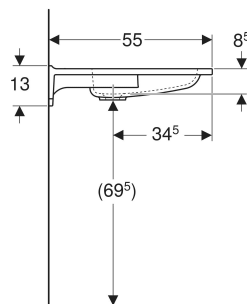

Geberit Publica Waschtisch rundes Design, mit Ausschnitten, barrierefrei

VERWENDUNGSZWECKE

- Zur Nutzung durch Rollstuhlfahrer geeignet
- Für barrierefreies Bauen geeignet

EIGENSCHAFTEN

- Barrierefrei
- Ausschnitte zum Festhalten
- Mit Aufkantung zur Wand
- Schlagfest
- Kratzfest

- Reinigung einfach
- Nahtlose Oberflächenreparatur

TECHNISCHE DATEN

Werkstoff Varicor

LIEFERUMFANG

- Waschtisch
- Befestigungsmaterial

ZUBEHÖR

- Geberit Ablaufventil mit Standrohr, für Waschbecken
- Geberit Ablaufventil mit freiem Auslauf, Sieb
- Geberit Tauchrohrgeruchsverschluss für Waschbecken, Raumsparmodell, Abgang horizontal

INFO

- Entspricht der DIN 18040, bei einer Montagehöhe von 80 cm

Art.-Nr.	Farbe / Oberfläche	Hahnloch	Überlauf	B cm	H cm	T cm	VE1 St.
501.041.00.1	weiß-alpin / matt	ohne	ohne	60	13	55	1