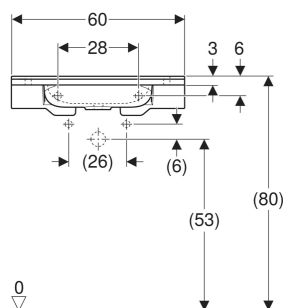

Geberit Publica Waschtisch rundes Design, mit Ausschnitten, barrierefrei

VERWENDUNGSZWECKE

- Zur Nutzung durch Rollstuhlfahrer geeignet
- Für barrierefreies Bauen geeignet

EIGENSCHAFTEN

- Barrierefrei
- Ausschnitte zum Festhalten
- Mit Aufkantung zur Wand
- Schlagfest
- Kratzfest

- Reinigung einfach
- Nahtlose Oberflächenreparatur

TECHNISCHE DATEN

Werkstoff Varicor

LIEFERUMFANG

- Waschtisch
- Befestigungsmaterial

ZUBEHÖR

- Geberit Ablaufventil mit Standrohr, für Waschbecken
- Geberit Ablaufventil mit freiem Auslauf, Sieb
- Geberit Tauchrohrgeruchsverschluss für Waschbecken, Raumsparmodell, Abgang horizontal

INFO

- Entspricht der DIN 18040, bei einer Montagehöhe von 80 cm

Art.-Nr.	Farbe / Oberfläche	Hahnloch	Überlauf	B cm	H cm	T cm	VE1 St.
501.041.00.1	weiß-alpin / matt	ohne	ohne	60	13	55	1