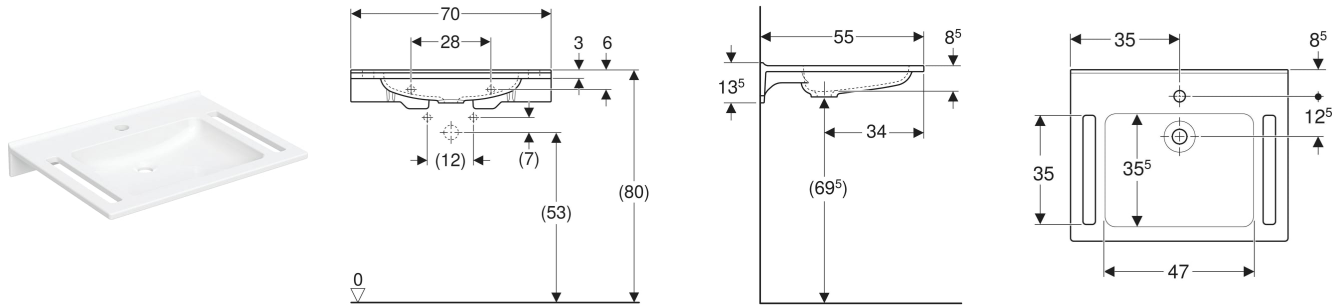

# Geberit Publica Waschtisch eckiges Design, mit Ausschnitten, barrierefrei

## EIGENSCHAFTEN

- Barrierefrei
- Eckiges Design
- Ausschnitte zum Festhalten
- Mit Aufkantung zur Wand
- Schlagfest

- Kratzfest
- Reinigung einfach
- Nahtlose Oberflächenreparatur