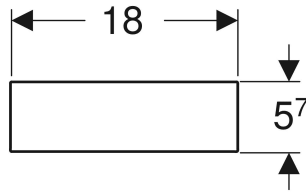

Geberit VariForm Schubladeneinsatz H-Unterteilung, für obere Schublade

EIGENSCHAFTEN

- FSC™ C134279 zertifiziert

TECHNISCHE DATEN

Werkstoff Hochverdichtete Dreischicht-Holzspanplatte

Art.-Nr.	Farbe / Oberfläche	B cm	H cm	T cm	VE1 St.
501.156.00.1	dunkelgrau / melaminbeschichtet	18	5.7	37.3	1