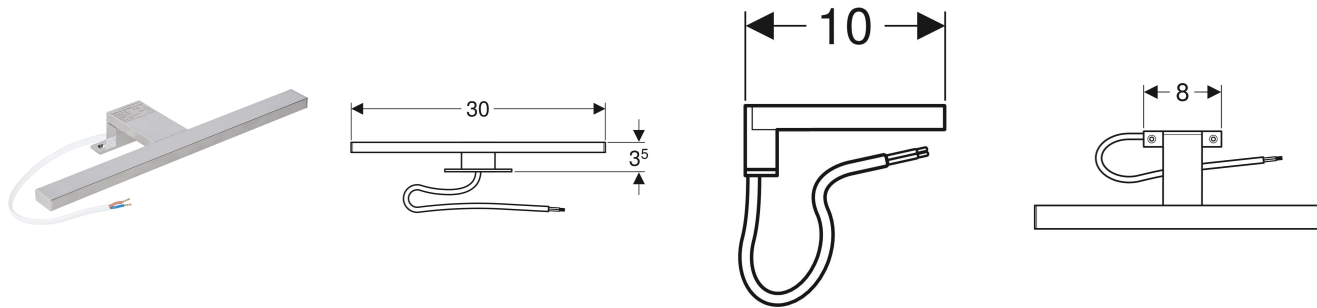

Geberit Leuchte für Spiegelschrank

TECHNISCHE DATEN

Schutzart	IP44
Nennspannung	220–240 V AC
Betriebsspannung	24 V DC
Netzfrequenz	50 / 60 Hz

Energieeffizienzklasse	E
Lichtquelle	
Lichtfarbe	4000 K

- Abzweigdose

LIEFERUMFANG

- Leuchte

INFO

- Kombinierbar mit Renova Plan Spiegelschrank

Art.-Nr.	Farbe / Oberfläche	Schutzklasse	Leistungsaufnahme W	VE1 St.
501.280.00.1	chrom / glänzend	II	6	1