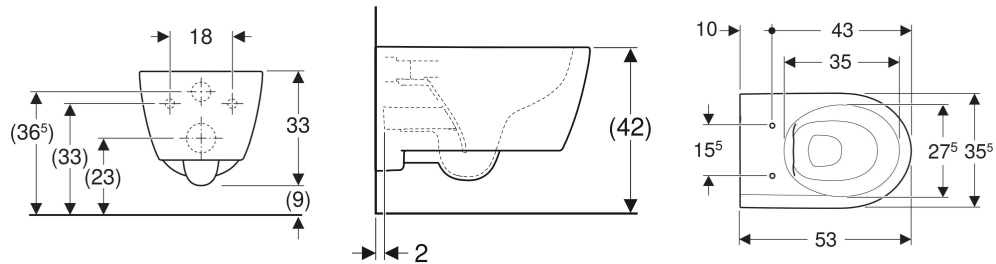

# Geberit iCon Wand-WC Tiefspüler, geschlossenes Keramikdesign, Rimfree

## EIGENSCHAFTEN

- Wandhängend
- Tiefspül-WC
- Abgang horizontal

- Spülrandlose WC-Keramik mit Rimfree-Spültechnik
- Einfache Befestigung mit Easy Fast Fixing (Typ EFF3)
- Typ 1, Vollmenge 6 / 5 / 4 l, nach EN 997
- Spült mit 4 l
- Geschlossenes Keramikdesign
- Verdeckte Befestigung

Befestigungsabstand 18 cm

## TECHNISCHE DATEN

Werkstoff Sanitärkeramik

Art.-Nr.	Farbe / Oberfläche	B cm	H cm	T cm	Abgang	VE1 St.	VE2 St.
501.661.00.1	weiß	35.5	33	53	horizontal	1	12