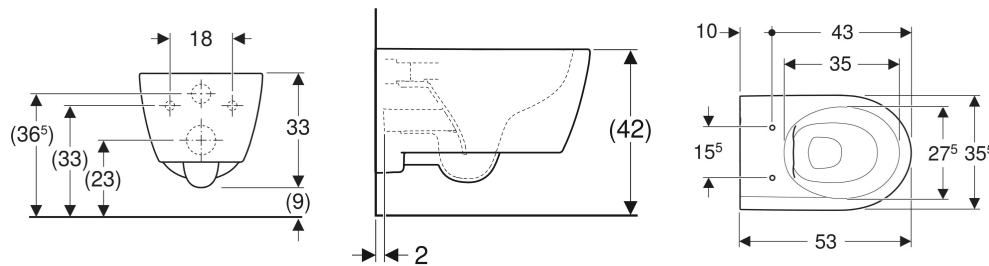

# Geberit iCon Wand-WC Tiefspüler, geschlossenes Keramikdesign, Rimfree

## EIGENSCHAFTEN

- Wandhängend
- Tiefspül-WC
- Abgang horizontal

- Spülrandlose WC-Keramik mit Rimfree-Spültechnik
- Einfache Befestigung mit Easy Fast Fixing (Typ EFF3)
- Typ 1, Vollmenge 6 / 5 / 4 l, nach EN 997
- Spült mit 4 l
- Geschlossenes Keramikdesign
- Verdeckte Befestigung

Befestigungsabstand 18 cm

## TECHNISCHE DATEN

Werkstoff Sanitärkeramik

Art.-Nr.	Farbe / Oberfläche	B cm	H cm	T cm	Abgang	VE1 St.	VE2 St.
501.661.00.8	weiß / KeraTect	35.5	33	53	horizontal	1	12