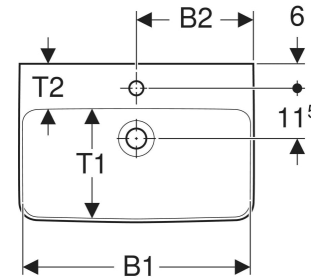

Geberit Renova Compact Waschtisch

VERWENDUNGSZWECKE

- Zum Einbau in kleinen Badezimmern und Gäste-WCs geeignet

EIGENSCHAFTEN

- Unterbaufähig

TECHNISCHE DATEN

Werkstoff Sanitärkeramik

ZUBEHÖR

- Geberit Tauchrohrgeruchsverschluss für Waschbecken, Abgang horizontal
- Geberit Ablaufventil mit freiem Auslauf, Sieb

- Geberit Tauchrohrgeruchsverschluss für Waschbecken, Raumsparmodell, Abgang horizontal
- Befestigungsset für Geberit Waschtische

INFO

- Bei Installation mit einer Halbsäule sind die Anschlussmaße den Zeichnungen der Halbsäule zu entnehmen
- Halbsäule kann nur mit Geruchsverschluss, Außendurchmesser max. 32 mm, montiert werden

Art.-Nr.	Farbe / Oberfläche	Hahnloch	Überlauf	B cm	B1 cm	B2 cm	Breite Unterschrank cm	H cm	H1 cm	H2 cm	T cm	T1 cm	T2 cm	VE1 St.	VE2 St.
501.717.00.1	weiß	ohne	ohne	65	63	32.5	59.7	18.5	13	14.5	40	28	10.5	1	16