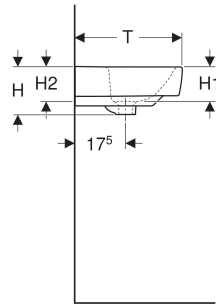

Geberit Renova Compact Waschtisch

VERWENDUNGSZWECKE

- Zum Einbau in kleinen Badezimmern und Gäste-WCs geeignet

EIGENSCHAFTEN

- Unterbaufähig

TECHNISCHE DATEN

Werkstoff Sanitärkeramik

ZUBEHÖR

- Geberit Tauchrohrgeruchsverschluss für Waschbecken, Abgang horizontal
- Geberit Ablaufventil mit freiem Auslauf, Sieb

- Geberit Tauchrohrgeruchsverschluss für Waschbecken, Raumsparmodell, Abgang horizontal
- Befestigungsset für Geberit Waschtische

INFO

- Bei Installation mit einer Halbsäule sind die Anschlussmaße den Zeichnungen der Halbsäule zu entnehmen
- Halbsäule kann nur mit Geruchsverschluss, Außendurchmesser max. 32 mm, montiert werden

Art.-Nr.	Farbe / Oberfläche	Hahnloch	Überlauf	B cm	B1 cm	B2 cm	Breite Unterschrank cm	H cm	H1 cm	H2 cm	T cm	T1 cm	T2 cm	VE1 St.	VE2 St.
501.717.00.1	weiß	ohne	ohne	65	63	32.5	59.7	18.5	13	14.5	40	28	10.5	1	16