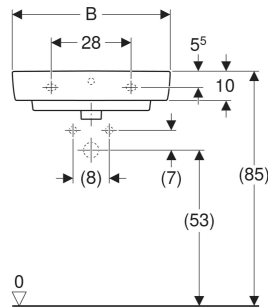

Geberit Renova Compact Waschtisch

VERWENDUNGSZWECKE

- Zum Einbau in kleinen Badezimmern und Gäste-WCs geeignet

EIGENSCHAFTEN

- Unterbaufähig

TECHNISCHE DATEN

Werkstoff Sanitärkeramik

ZUBEHÖR

- Geberit Tauchrohrgeruchsverschluss für Waschbecken, Abgang horizontal
- Geberit Ablaufventil mit freiem Auslauf, Sieb

- Geberit Tauchrohrgeruchsverschluss für Waschbecken, Raumsparmodell, Abgang horizontal
- Befestigungsset für Geberit Waschtische

INFO

- Bei Installation mit einer Halbsäule sind die Anschlussmaße den Zeichnungen der Halbsäule zu entnehmen
- Halbsäule kann nur mit Geruchsverschluss, Außendurchmesser max. 32 mm, montiert werden

Art.-Nr.	Farbe / Oberfläche	Hahnloch	Überlauf	B cm	B1 cm	B2 cm	Breite Unterschrank cm	H cm	H1 cm	H2 cm	T cm	T1 cm	T2 cm	VE1 St.	VE2 St.
501.717.00.1	weiß	ohne	ohne	65	63	32.5	59.7	18.5	13	14.5	40	28	10.5	1	16