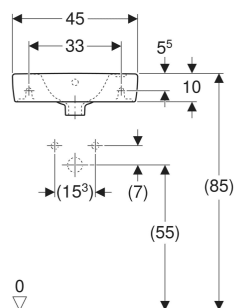

Geberit Renova Compact Handwaschbecken verkürzte Ausladung, mit Ablagefläche

VERWENDUNGSZWECKE

- Zum Einbau in kleinen Badezimmern und Gäste-WCs geeignet

EIGENSCHAFTEN

- Unterbaufähig
- Mit Ablagefläche

TECHNISCHE DATEN

Art.-Nr.	Farbe / Oberfläche	Hahnloch	Überlauf	B cm	Breite Unterschrank cm	H cm	T cm	Ablagefläche	VE1 St.	VE2 St.
501.730.01.1	weiß	rechts	sichtbar, symmetrisch	45	40.8	15	25	links	1	39