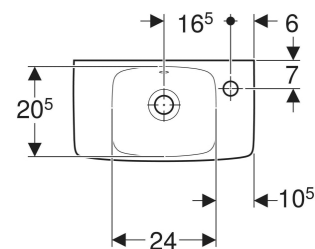

Geberit Renova Compact Handwaschbecken verkürzte Ausladung, mit Ablagefläche

VERWENDUNGSZWECKE

- Zum Einbau in kleinen Badezimmern und Gäste-WCs geeignet

EIGENSCHAFTEN

- Unterbaufähig
- Mit Ablagefläche

TECHNISCHE DATEN

Art.-Nr.	Farbe / Oberfläche	Hahnloch	Überlauf	B cm	Breite Unterschrank cm	H cm	T cm	Ablagefläche	VE1 St.	VE2 St.
501.730.01.1	weiß	rechts	sichtbar, symmetrisch	45	40.8	15	25	links	1	39