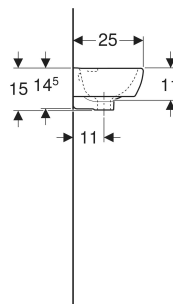

Geberit Renova Compact Handwaschbecken verkürzte Ausladung, mit Ablagefläche

VERWENDUNGSZWECKE

- Zum Einbau in kleinen Badezimmern und Gäste-WCs geeignet

EIGENSCHAFTEN

- Unterbaufähig
- Mit Ablagefläche

TECHNISCHE DATEN

Art.-Nr.	Farbe / Oberfläche	Hahnloch	Überlauf	B cm	Breite Unterschrank cm	H cm	T cm	Ablagefläche	VE1 St.	VE2 St.
501.730.01.1	weiß	rechts	sichtbar, symmetrisch	45	40.8	15	25	links	1	39