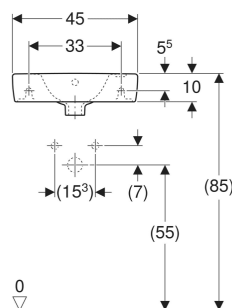

Geberit Renova Compact Handwaschbecken verkürzte Ausladung, mit Ablagefläche

VERWENDUNGSZWECKE

- Zum Einbau in kleinen Badezimmern und Gäste-WCs geeignet

EIGENSCHAFTEN

- Unterbaufähig
- Mit Ablagefläche

TECHNISCHE DATEN

Werkstoff Sanitärkeramik

ZUBEHÖR

- Geberit Tauchrohrgeruchsverschluss für Waschbecken, Abgang horizontal

- Geberit Ablaufventil mit freiem Auslauf, Sieb
- Geberit Tauchrohrgeruchsverschluss für Waschbecken, Raumsparmodell, Abgang horizontal
- Geberit Befestigungsmaterial für Handwaschbecken

Art.-Nr.	Farbe / Oberfläche	Hahnloch	Überlauf	B cm	Breite Unterschrank cm	H cm	T cm	Ablagefläche	VE1 St.	VE2 St.
501.730.01.8	weiß / KeraTect	rechts	sichtbar, symmetrisch	45	40.8	15	25	links	1	39