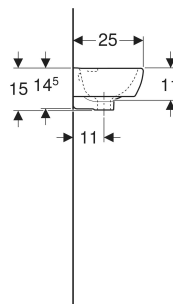

# Geberit Renova Compact Handwaschbecken verkürzte Ausladung, mit Ablagefläche

## VERWENDUNGSZWECKE

- Zum Einbau in kleinen Badezimmern und Gäste-WCs geeignet

Art.-Nr.	Farbe / Oberfläche	Hahnloch	Überlauf	B cm	Breite Unterschrank cm	H cm	T cm	Ablagefläche	VE1 St.	VE2 St.
501.730.01.8	weiß / KeraTect	rechts	sichtbar, symmetrisch	45	40.8	15	25	links	1	39