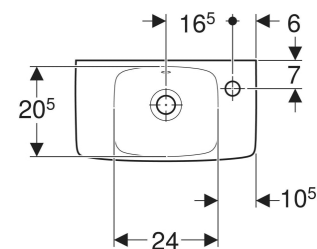

Geberit Renova Compact Handwaschbecken verkürzte Ausladung, mit Ablagefläche

VERWENDUNGSZWECKE

- Zum Einbau in kleinen Badezimmern und Gäste-WCs geeignet

EIGENSCHAFTEN

- Unterbaufähig
- Mit Ablagefläche

TECHNISCHE DATEN

Werkstoff Sanitärkeramik

ZUBEHÖR

- Geberit Tauchrohrgeruchsverschluss für Waschbecken, Abgang horizontal

- Geberit Ablaufventil mit freiem Auslauf, Sieb
- Geberit Tauchrohrgeruchsverschluss für Waschbecken, Raumsparmodell, Abgang horizontal
- Geberit Befestigungsmaterial für Handwaschbecken

Art.-Nr.	Farbe / Oberfläche	Hahnloch	Überlauf	B cm	Breite Unterschrank cm	H cm	T cm	Ablagefläche	VE1 St.	VE2 St.
501.730.01.8	weiß / KeraTect	rechts	sichtbar, symmetrisch	45	40.8	15	25	links	1	39