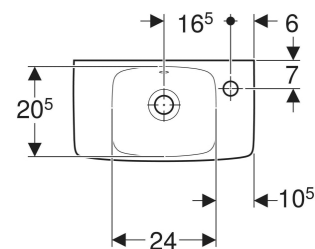

Geberit Renova Compact Handwaschbecken verkürzte Ausladung, mit Ablagefläche

VERWENDUNGSZWECKE

- Zum Einbau in kleinen Badezimmern und Gäste-WCs geeignet

EIGENSCHAFTEN

- Unterbaufähig
- Mit Ablagefläche

TECHNISCHE DATEN

Art.-Nr.	Farbe / Oberfläche	Hahnloch	Überlauf	B cm	Breite Unterschränk cm	H cm	T cm	Ablagefläche	VE1 St.	VE2 St.
501.731.01.8	weiß / KeraTect	links	sichtbar, symmetrisch	45	40.8	15	25	rechts	1	39