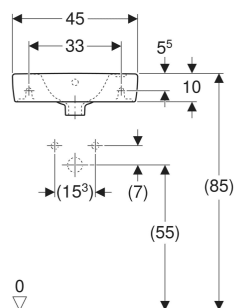

Geberit Renova Compact Handwaschbecken verkürzte Ausladung, mit Ablagefläche

VERWENDUNGSZWECKE

- Zum Einbau in kleinen Badezimmern und Gäste-WCs geeignet

EIGENSCHAFTEN

- Unterbaufähig
- Mit Ablagefläche

TECHNISCHE DATEN

Art.-Nr.	Farbe / Oberfläche	Hahnloch	Überlauf	B cm	Breite Unterschränk cm	H cm	T cm	Ablagefläche	VE1 St.	VE2 St.
501.731.01.8	weiß / KeraTect	links	sichtbar, symmetrisch	45	40.8	15	25	rechts	1	39