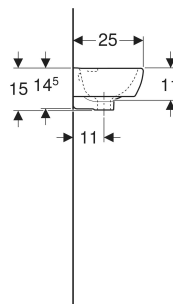

Geberit Renova Compact Handwaschbecken verkürzte Ausladung, mit Ablagefläche

VERWENDUNGSZWECKE

- Zum Einbau in kleinen Badezimmern und Gäste-WCs geeignet

EIGENSCHAFTEN

- Unterbaufähig
- Mit Ablagefläche

TECHNISCHE DATEN

Art.-Nr.	Farbe / Oberfläche	Hahnloch	Überlauf	B cm	Breite Unterschränk cm	H cm	T cm	Ablagefläche	VE1 St.	VE2 St.
501.731.01.8	weiß / KeraTect	links	sichtbar, symmetrisch	45	40.8	15	25	rechts	1	39