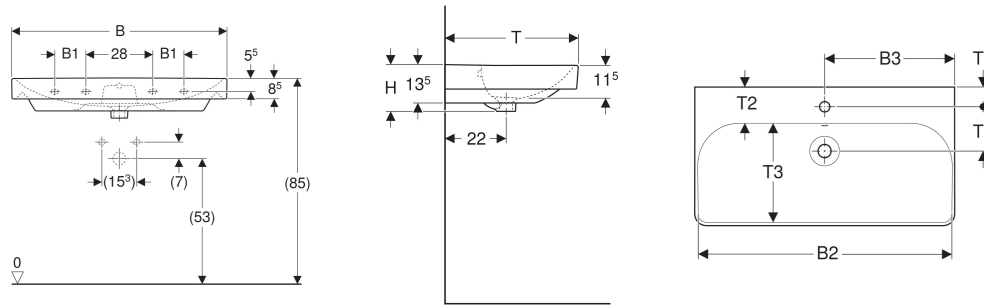

Geberit Smyle Waschtisch eckiges Design

EIGENSCHAFTEN

- Unterbaufähig

TECHNISCHE DATEN

Werkstoff Sanitärkeramik

ZUBEHÖR

- Geberit Tauchrohrgeruchsverschluss für Waschbecken, Abgang horizontal
- Geberit Tauchrohrgeruchsverschluss für Waschbecken, Raumsparmodell, Abgang horizontal
- Geberit Tauchrohrsiphon für Waschbecken, Abgang horizontal
- Befestigungsset für Geberit Waschtische
- Geberit Tauchrohrsiphon für Waschbecken, Anschluss BSP, Abgang horizontal oder vertikal

Art.-Nr.	Farbe / Oberfläche	Hahnloch	Überlauf	B cm	B2 cm	B3 cm	Breite Unterschrank cm	H cm	T cm	T1 cm	T2 cm	T3 cm	T4 cm	Befestigungspunkte	VE1 St.	VE2 St.
501.732.00.1 *	weiß	mittig	ohne	60	56.8	30	58.4	16.5	48	15.5	12.5	33.5	6.5	2	1	12