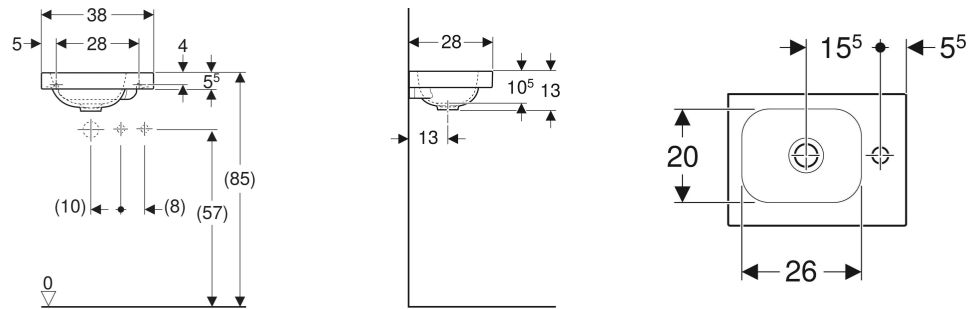

Geberit iCon Light Handwaschbecken

EIGENSCHAFTEN

- Unterbaufähig
- Asymmetrisch

TECHNISCHE DATEN

Werkstoff Sanitärkeramik

ZUBEHÖR

- Geberit Tauchrohrgeruchsverschluss für Waschbecken, Abgang horizontal
- Geberit Ablaufventil mit freiem Auslauf, Sieb
- Geberit Tauchrohrgeruchsverschluss für Waschbecken, Raumsparmodell, Abgang horizontal

- Geberit Ablaufventil mit freiem Auslauf und Ventilabdeckung
- Geberit Tauchrohrsiphon für Waschbecken, Anschluss BSP, Abgang horizontal oder vertikal
- Geberit Befestigungsmaterial für Handwaschbecken

Art.-Nr.	Farbe / Oberfläche	Hahnloch	Überlauf	B cm	H cm	T cm	Ablagerfläche	VE1 St.	VE2 St.
501.830.00.1	weiß	rechts	ohne	38	13	28	rechts	1	36