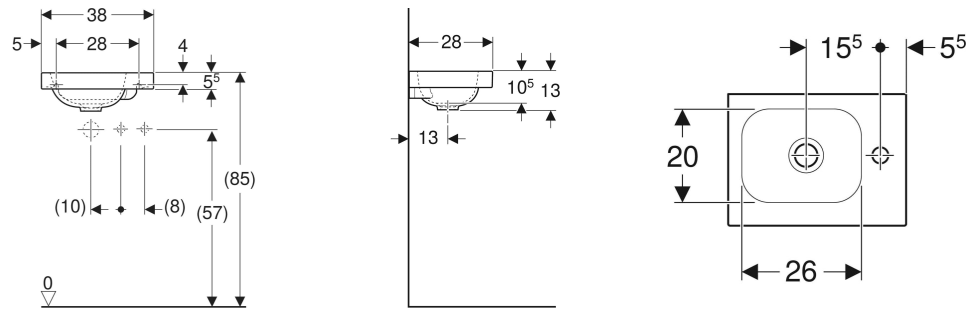

Geberit iCon Light Handwaschbecken

EIGENSCHAFTEN

- Unterbaufähig
- Asymmetrisch

TECHNISCHE DATEN

Werkstoff Sanitärkeramik

ZUBEHÖR

- Geberit Tauchrohrgeruchsverschluss für Waschbecken, Abgang horizontal
- Geberit Ablaufventil mit freiem Auslauf, Sieb
- Geberit Tauchrohrgeruchsverschluss für Waschbecken, Raumsparmodell, Abgang horizontal

Art.-Nr.	Farbe / Oberfläche	Haarnloch	Überlauf	B cm	H cm	T cm	Ablagerfläche	VE1 St.	VE2 St.
501.831.JT.1	weiß / matt	links	ohne	38	13	28	links	1	36