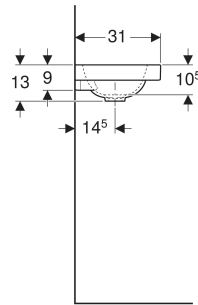

Geberit iCon Light Handwaschbecken mit Ablagefläche

EIGENSCHAFTEN

- Unterbaufähig
- Asymmetrisch
- Mit Ablagefläche

TECHNISCHE DATEN

Werkstoff Sanitärkeramik

ZUBEHÖR

- Geberit Tauchrohrgeruchsverschluss für Waschbecken, Abgang horizontal

Art.-Nr.	Farbe / Oberfläche	Hahnloch	Überlauf	B cm	H cm	T cm	Ablagefläche	VE1 St.	VE2 St.
501.832.00.1	weiß	rechts	ohne	53	13	31	rechts	1	16