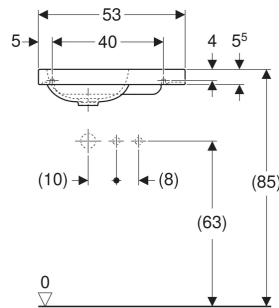

Geberit iCon Light Handwaschbecken mit Ablagefläche

EIGENSCHAFTEN

- Unterbaufähig
- Asymmetrisch
- Mit Ablagefläche

TECHNISCHE DATEN

Werkstoff Sanitärkeramik

ZUBEHÖR

- Geberit Tauchrohrgeruchsverschluss für Waschbecken, Abgang horizontal

- Geberit Ablaufventil mit freiem Auslauf, Sieb
- Geberit Tauchrohrgeruchsverschluss für Waschbecken, Raumsparmodell, Abgang horizontal
- Geberit Ablaufventil mit freiem Auslauf und Ventilabdeckung
- Geberit Tauchrohrsiphon für Waschbecken, Anschluss BSP, Abgang horizontal oder vertikal
- Geberit Befestigungsmaterial für Handwaschbecken

Art.-Nr.	Farbe / Oberfläche	Hahnloch	Überlauf	B cm	H cm	T cm	Ablagefläche	VE1 St.	VE2 St.
501.832.00.1	weiß	rechts	ohne	53	13	31	rechts	1	16