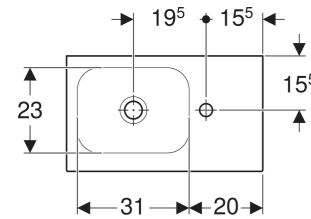

Geberit iCon Light Handwaschbecken mit Ablagefläche

EIGENSCHAFTEN

- Unterbaufähig
- Asymmetrisch
- Mit Ablagefläche

TECHNISCHE DATEN

Werkstoff Sanitärkeramik

ZUBEHÖR

- Geberit Tauchrohrgeruchsverschluss für Waschbecken, Abgang horizontal

Art.-Nr.	Farbe / Oberfläche	Hahnloch	Überlauf	B cm	H cm	T cm	Ablagefläche	VE1 St.	VE2 St.
501.832.00.1	weiß	rechts	ohne	53	13	31	rechts	1	16