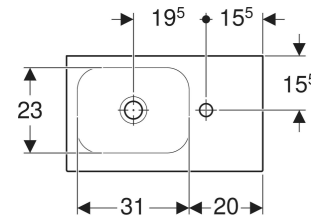

Geberit iCon Light Handwaschbecken mit Ablagefläche

EIGENSCHAFTEN

- Unterbaufähig
- Asymmetrisch
- Mit Ablagefläche

TECHNISCHE DATEN

Werkstoff Sanitärkeramik

ZUBEHÖR

- Geberit Tauchrohrgeruchsverschluss für Waschbecken, Abgang horizontal

| Art.-Nr. | Farbe / Oberfläche | Haarnloch | Überlauf | B cm | H cm | T cm | Ablagefläche | VE1 St. | VE2 St. |
|--------------|--------------------|-----------|----------|---------|---------|---------|--------------|------------|------------|
| 501.832.JT.1 | weiß / matt | rechts | ohne | 53 | 13 | 31 | rechts | 1 | 16 |