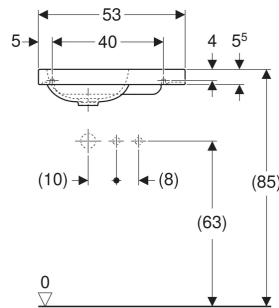

Geberit iCon Light Handwaschbecken mit Ablagefläche

EIGENSCHAFTEN

- Unterbaufähig
- Asymmetrisch
- Mit Ablagefläche

TECHNISCHE DATEN

Werkstoff Sanitärkeramik

ZUBEHÖR

- Geberit Tauchrohrgeruchsverschluss für Waschbecken, Abgang horizontal

- Geberit Ablaufventil mit freiem Auslauf, Sieb
- Geberit Tauchrohrgeruchsverschluss für Waschbecken, Raumsparmodell, Abgang horizontal
- Geberit Ablaufventil mit freiem Auslauf und Ventilabdeckung
- Geberit Tauchrohrsiphon für Waschbecken, Anschluss BSP, Abgang horizontal oder vertikal
- Geberit Befestigungsmaterial für Handwaschbecken

| Art.-Nr. | Farbe / Oberfläche | Haarnloch | Überlauf | B cm | H cm | T cm | Ablagefläche | VE1 St. | VE2 St. |
|--------------|--------------------|-----------|----------|---------|---------|---------|--------------|------------|------------|
| 501.832.JT.1 | weiß / matt | rechts | ohne | 53 | 13 | 31 | rechts | 1 | 16 |