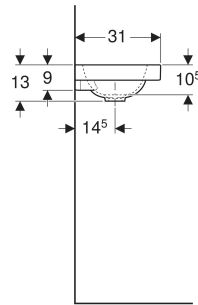

Geberit iCon Light Handwaschbecken mit Ablagefläche

EIGENSCHAFTEN

- Unterbaufähig
- Asymmetrisch
- Mit Ablagefläche

TECHNISCHE DATEN

Werkstoff Sanitärkeramik

ZUBEHÖR

- Geberit Tauchrohrgeruchsverschluss für Waschbecken, Abgang horizontal

| Art.-Nr. | Farbe / Oberfläche | Haarnloch | Überlauf | B cm | H cm | T cm | Ablagefläche | VE1 St. | VE2 St. |
|--------------|--------------------|-----------|----------|---------|---------|---------|--------------|------------|------------|
| 501.832.JT.1 | weiß / matt | rechts | ohne | 53 | 13 | 31 | rechts | 1 | 16 |