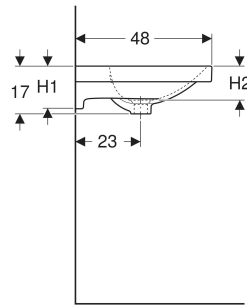

Geberit Acanto Waschtisch

EIGENSCHAFTEN

- Unterbaufähig

TECHNISCHE DATEN

Werkstoff Sanitärkeramik

ZUBEHÖR

- Geberit Drehbetätigung mit Kabelzug

- Geberit Tauchrohrgeruchsverschluss für Waschbecken, Abgang horizontal
- Geberit Waschbeckenablauf Raumsparmodell, schmale Ausführung, mit Außenventilstopfen mit Hebelbetätigung
- Geberit Waschbeckenablauf Raumsparmodell, schmale Ausführung, mit Außenventilstopfen mit Druckbetätigung
- Geberit Waschbeckenablauf Raumsparmodell, schmale Ausführung, mit freiem Auslauf und Ventilabdeckung
- Befestigungsset für Geberit Waschtische
- Geberit Tauchrohrsiphon für Waschbecken, Anschluss BSP, Abgang horizontal oder vertikal

INFO

- Für die Installation des Waschtisches mit Unterschrank wird ein Geberit Waschbeckenanschluss, Raumsparmodell benötigt. Siehe Sortimentsübersicht – Geberit Acanto Waschbeckenanschlüsse Raumsparmodell oder Onlinekatalog, Zubehör Waschtische
- Mix & Match: Artikel gleicher Breite sind in den Serien Geberit ONE, Acanto, iCon frei kombinierbar

Art-Nr.	Mix & Match	Farbe / Oberfläche	Hahnloch	Überlauf	B cm	B1 cm	B2 cm	Breite Unterschrank cm	H cm	H1 cm	H2 cm	T cm	T1 cm	T2 cm	T3 cm	Befestigungspunkte	VE1 St.	VE2 St.
501.880.00.1	Ja	weiß	links und rechts	sichtbar, symmetrisch	120	117	30	119	17	15.5	13	48	12	6	17	4	1	8