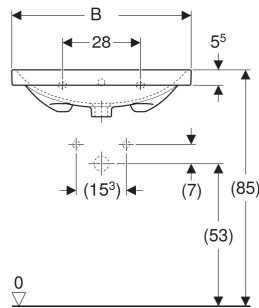

Geberit Acanto Waschtisch

EIGENSCHAFTEN

- Unterbaufähig

TECHNISCHE DATEN

Werkstoff Sanitärkeramik

ZUBEHÖR

- Geberit Drehbetätigung mit Kabelzug

- Geberit Tauchrohrgeruchsverschluss für Waschbecken, Abgang horizontal
- Geberit Waschbeckenablauf Raumsparmodell, schmale Ausführung, mit Außenventilstopfen mit Hebelbetätigung
- Geberit Waschbeckenablauf Raumsparmodell, schmale Ausführung, mit Außenventilstopfen mit Druckbetätigung
- Geberit Waschbeckenablauf Raumsparmodell, schmale Ausführung, mit freiem Auslauf und Ventilabdeckung
- Befestigungsset für Geberit Waschtische
- Geberit Tauchrohrsiphon für Waschbecken, Anschluss BSP, Abgang horizontal oder vertikal

INFO

- Für die Installation des Waschtisches mit Unterschrank wird ein Geberit Waschbeckenanschluss, Raumsparmodell benötigt. Siehe Sortimentsübersicht – Geberit Acanto Waschbeckenanschlüsse Raumsparmodell oder Onlinekatalog, Zubehör Waschtische
- Mix & Match: Artikel gleicher Breite sind in den Serien Geberit ONE, Acanto, iCon frei kombinierbar

Art-Nr.	Mix & Match	Farbe / Oberfläche	Hahnloch	Überlauf	B cm	B1 cm	B2 cm	Breite Unterschrank cm	H cm	H1 cm	H2 cm	T cm	T1 cm	T2 cm	T3 cm	Befestigungspunkte	VE1 St.	VE2 St.
501.880.00.1	Ja	weiß	links und rechts	sichtbar, symmetrisch	120	117	30	119	17	15.5	13	48	12	6	17	4	1	8