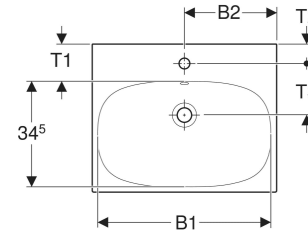

Geberit Acanto Waschtisch

EIGENSCHAFTEN

- Unterbaufähig

TECHNISCHE DATEN

Werkstoff Sanitärkeramik

ZUBEHÖR

- Geberit Drehbetätigung mit Kabelzug

- Geberit Tauchrohrgeruchsverschluss für Waschbecken, Abgang horizontal
- Geberit Waschbeckenablauf Raumsparmodell, schmale Ausführung, mit Außenventilstopfen mit Hebelbetätigung
- Geberit Waschbeckenablauf Raumsparmodell, schmale Ausführung, mit Außenventilstopfen mit Druckbetätigung
- Geberit Waschbeckenablauf Raumsparmodell, schmale Ausführung, mit freiem Auslauf und Ventilabdeckung
- Befestigungsset für Geberit Waschtische
- Geberit Tauchrohrsiphon für Waschbecken, Anschluss BSP, Abgang horizontal oder vertikal

INFO

- Für die Installation des Waschtisches mit Unterschrank wird ein Geberit Waschbeckenanschluss, Raumsparmodell benötigt. Siehe Sortimentsübersicht – Geberit Acanto Waschbeckenanschlüsse Raumsparmodell oder Onlinekatalog, Zubehör Waschtische
- Mix & Match: Artikel gleicher Breite sind in den Serien Geberit ONE, Acanto, iCon frei kombinierbar

Art-Nr.	Mix & Match	Farbe / Oberfläche	Hahnloch	Überlauf	B cm	B1 cm	B2 cm	Breite Unterschrank cm	H cm	H1 cm	H2 cm	T cm	T1 cm	T2 cm	T3 cm	Befestigungspunkte	VE1 St.	VE2 St.
501.880.00.1	Ja	weiß	links und rechts	sichtbar, symmetrisch	120	117	30	119	17	15.5	13	48	12	6	17	4	1	8