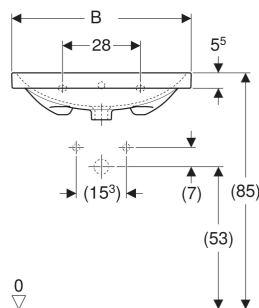

Geberit Acanto Waschtisch

EIGENSCHAFTEN

- Unterbaufähig

TECHNISCHE DATEN

Werkstoff Sanitärkeramik

ZUBEHÖR

- Geberit Drehbetätigung mit Kabelzug

- Geberit Tauchrohrgeruchsverschluss für Waschbecken, Abgang horizontal
- Geberit Waschbeckenablauf Raumsparmodell, schmale Ausführung, mit Außenventilstopfen mit Hebelbetätigung
- Geberit Waschbeckenablauf Raumsparmodell, schmale Ausführung, mit Außenventilstopfen mit Druckbetätigung
- Geberit Waschbeckenablauf Raumsparmodell, schmale Ausführung, mit freiem Auslauf und Ventilabdeckung
- Befestigungsset für Geberit Waschtische
- Geberit Tauchrohrsiphon für Waschbecken, Anschluss BSP, Abgang horizontal oder vertikal

INFO

- Für die Installation des Waschtisches mit Unterschrank wird ein Geberit Waschbeckenanschluss, Raumsparmodell benötigt. Siehe Sortimentsübersicht – Geberit Acanto Waschbeckenanschlüsse Raumsparmodell oder Onlinekatalog, Zubehör Waschtische
- Mix & Match: Artikel gleicher Breite sind in den Serien Geberit ONE, Acanto, iCon frei kombinierbar

Art-Nr.	Mix & Match	Farbe / Oberfläche	Hahnloch	Überlauf	B cm	B1 cm	B2 cm	Breite Unterschrank cm	H cm	H1 cm	H2 cm	T cm	T1 cm	T2 cm	T3 cm	Befestigungspunkte	VE1 St.	VE2 St.
501.880.00.2	Ja	weiß / KeraTect	links und rechts	sichtbar, symmetrisch	120	117	30	119	17	15.5	13	48	12	6	17	4	1	8