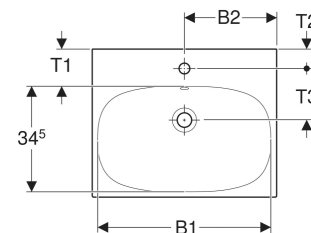

Geberit Acanto Waschtisch

EIGENSCHAFTEN

- Unterbaufähig

TECHNISCHE DATEN

Werkstoff Sanitärkeramik

ZUBEHÖR

- Geberit Drehbetätigung mit Kabelzug

- Geberit Tauchrohrgeruchsverschluss für Waschbecken, Abgang horizontal
- Geberit Waschbeckenablauf Raumsparmodell, schmale Ausführung, mit Außenventilstopfen mit Hebelbetätigung
- Geberit Waschbeckenablauf Raumsparmodell, schmale Ausführung, mit Außenventilstopfen mit Druckbetätigung
- Geberit Waschbeckenablauf Raumsparmodell, schmale Ausführung, mit freiem Auslauf und Ventilabdeckung
- Befestigungsset für Geberit Waschtische
- Geberit Tauchrohrsiphon für Waschbecken, Anschluss BSP, Abgang horizontal oder vertikal

INFO

- Für die Installation des Waschtisches mit Unterschrank wird ein Geberit Waschbeckenanschluss, Raumsparmodell benötigt. Siehe Sortimentsübersicht – Geberit Acanto Waschbeckenanschlüsse Raumsparmodell oder Onlinekatalog, Zubehör Waschtische
- Mix & Match: Artikel gleicher Breite sind in den Serien Geberit ONE, Acanto, iCon frei kombinierbar

Art-Nr.	Mix & Match	Farbe / Oberfläche	Hahnloch	Überlauf	B cm	B1 cm	B2 cm	Breite Unterschrank cm	H cm	H1 cm	H2 cm	T cm	T1 cm	T2 cm	T3 cm	Befestigungspunkte	VE1 St.	VE2 St.
501.880.00.2	Ja	weiß / KeraTect	links und rechts	sichtbar, symmetrisch	120	117	30	119	17	15.5	13	48	12	6	17	4	1	8