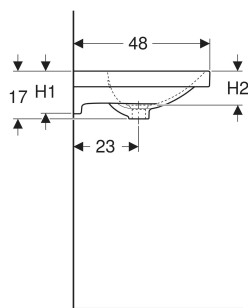

Geberit Acanto Waschtisch

EIGENSCHAFTEN

- Unterbaufähig

TECHNISCHE DATEN

Werkstoff Sanitärkeramik

ZUBEHÖR

- Geberit Drehbetätigung mit Kabelzug

- Geberit Tauchrohrgeruchsverschluss für Waschbecken, Abgang horizontal
- Geberit Waschbeckenablauf Raumsparmodell, schmale Ausführung, mit Außenventilstopfen mit Hebelbetätigung
- Geberit Waschbeckenablauf Raumsparmodell, schmale Ausführung, mit Außenventilstopfen mit Druckbetätigung
- Geberit Waschbeckenablauf Raumsparmodell, schmale Ausführung, mit freiem Auslauf und Ventilabdeckung
- Befestigungsset für Geberit Waschtische
- Geberit Tauchrohrsiphon für Waschbecken, Anschluss BSP, Abgang horizontal oder vertikal

INFO

- Für die Installation des Waschtisches mit Unterschrank wird ein Geberit Waschbeckenanschluss, Raumsparmodell benötigt. Siehe Sortimentsübersicht – Geberit Acanto Waschbeckenanschlüsse Raumsparmodell oder Onlinekatalog, Zubehör Waschtische
- Mix & Match: Artikel gleicher Breite sind in den Serien Geberit ONE, Acanto, iCon frei kombinierbar

Art-Nr.	Mix & Match	Farbe / Oberfläche	Hahnloch	Überlauf	B cm	B1 cm	B2 cm	Breite Unterschrank cm	H cm	H1 cm	H2 cm	T cm	T1 cm	T2 cm	T3 cm	Befestigungspunkte	VE1 St.	VE2 St.
501.880.00.2	Ja	weiß / KeraTect	links und rechts	sichtbar, symmetrisch	120	117	30	119	17	15.5	13	48	12	6	17	4	1	8