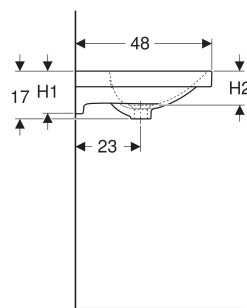

Geberit Acanto Waschtisch

EIGENSCHAFTEN

- Unterbaufähig

TECHNISCHE DATEN

Werkstoff Sanitärkeramik

ZUBEHÖR

- Geberit Drehbetätigung mit Kabelzug

- Geberit Tauchrohrgeruchsverschluss für Waschbecken, Abgang horizontal
- Geberit Waschbeckenablauf Raumsparmodell, schmale Ausführung, mit Außenventilstopfen mit Hebelbetätigung
- Geberit Waschbeckenablauf Raumsparmodell, schmale Ausführung, mit Außenventilstopfen mit Druckbetätigung
- Geberit Waschbeckenablauf Raumsparmodell, schmale Ausführung, mit freiem Auslauf und Ventilabdeckung
- Befestigungsset für Geberit Waschtische
- Geberit Tauchrohrsiphon für Waschbecken, Anschluss BSP, Abgang horizontal oder vertikal

Art.-Nr.	Mix & Match	Farbe / Oberfläche	Hahnloch	Überlauf	B cm	B1 cm	Breite Unterschrank cm	H cm	H1 cm	H2 cm	T cm	T1 cm	T3 cm	Befestigungspunkte	VE1 St.	VE2 St.
501.880.00.3 *	Ja	weiß	ohne	sichtbar, symmetrisch	120	117	119	17	15.5	13	48	12	4	1		8