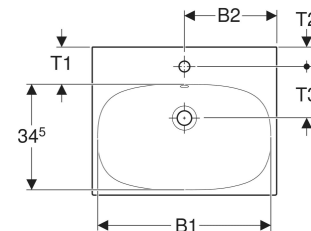

Geberit Acanto Waschtisch

EIGENSCHAFTEN

- Unterbaufähig

TECHNISCHE DATEN

Werkstoff Sanitärkeramik

ZUBEHÖR

- Geberit Drehbetätigung mit Kabelzug

- Geberit Tauchrohrgeruchsverschluss für Waschbecken, Abgang horizontal
- Geberit Waschbeckenablauf Raumsparmodell, schmale Ausführung, mit Außenventilstopfen mit Hebelbetätigung
- Geberit Waschbeckenablauf Raumsparmodell, schmale Ausführung, mit Außenventilstopfen mit Druckbetätigung
- Geberit Waschbeckenablauf Raumsparmodell, schmale Ausführung, mit freiem Auslauf und Ventilabdeckung
- Befestigungsset für Geberit Waschtische
- Geberit Tauchrohrsiphon für Waschbecken, Anschluss BSP, Abgang horizontal oder vertikal

INFO

- Für die Installation des Waschtisches mit Unterschrank wird ein Geberit Waschbeckenanschluss, Raumsparmodell benötigt. Siehe Sortimentsübersicht – Geberit Acanto Waschbeckenanschlüsse Raumsparmodell oder Onlinekatalog, Zubehör Waschtische
- Mix & Match: Artikel gleicher Breite sind in den Serien Geberit ONE, Acanto, iCon frei kombinierbar

Art.-Nr.	Mix & Match	Farbe / Oberfläche	Hahnloch	Überlauf	B cm	B1 cm	Breite Unterschrank cm	H cm	H1 cm	H2 cm	T cm	T1 cm	T3 cm	Befestigungspunkte	VE1 St.	VE2 St.
501.880.00.3 *	Ja	weiß	ohne	sichtbar, symmetrisch	120	117	119	17	15.5	13	48	12	4	1		8