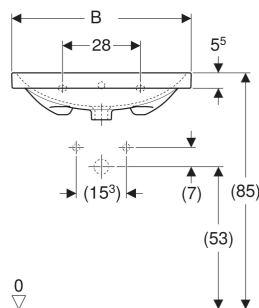

Geberit Acanto Waschtisch

EIGENSCHAFTEN

- Unterbaufähig

TECHNISCHE DATEN

Werkstoff Sanitärkeramik

ZUBEHÖR

- Geberit Drehbetätigung mit Kabelzug

- Geberit Tauchrohrgeruchsverschluss für Waschbecken, Abgang horizontal
- Geberit Waschbeckenablauf Raumsparmodell, schmale Ausführung, mit Außenventilstopfen mit Hebelbetätigung
- Geberit Waschbeckenablauf Raumsparmodell, schmale Ausführung, mit Außenventilstopfen mit Druckbetätigung
- Geberit Waschbeckenablauf Raumsparmodell, schmale Ausführung, mit freiem Auslauf und Ventilabdeckung
- Befestigungsset für Geberit Waschtische
- Geberit Tauchrohrsiphon für Waschbecken, Anschluss BSP, Abgang horizontal oder vertikal

Art.-Nr.	Mix & Match	Farbe / Oberfläche	Hahnloch	Überlauf	B cm	B1 cm	Breite Unterschrank cm	H cm	H1 cm	H2 cm	T cm	T1 cm	T3 cm	Befestigungspunkte	VE1 St.	VE2 St.
501.880.00.3 *	Ja	weiß	ohne	sichtbar, symmetrisch	120	117	119	17	15.5	13	48	12	4	1		8