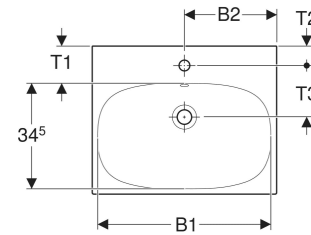

Geberit Acanto Waschtisch

EIGENSCHAFTEN

- Unterbaufähig

TECHNISCHE DATEN

Werkstoff Sanitärkeramik

ZUBEHÖR

- Geberit Drehbetätigung mit Kabelzug

- Geberit Tauchrohrgeruchsverschluss für Waschbecken, Abgang horizontal
- Geberit Waschbeckenablauf Raumsparmodell, schmale Ausführung, mit Außenventilstopfen mit Hebelbetätigung
- Geberit Waschbeckenablauf Raumsparmodell, schmale Ausführung, mit Außenventilstopfen mit Druckbetätigung
- Geberit Waschbeckenablauf Raumsparmodell, schmale Ausführung, mit freiem Auslauf und Ventilabdeckung
- Befestigungsset für Geberit Waschtische
- Geberit Tauchrohrsiphon für Waschbecken, Anschluss BSP, Abgang horizontal oder vertikal

Art.-Nr.	Mix & Match	Farbe / Oberfläche	Hahnloch	Überlauf	B cm	B1 cm	Breite Unterschrank cm	H cm	H1 cm	H2 cm	T cm	T1 cm	Befestigungspunkte	VE1 St.	VE2 St.
501.880.00.4 *	Ja	weiß / KeraTect	ohne	sichtbar, symmetrisch	120	117	119	17	15.5	13	48	12	4	1	8