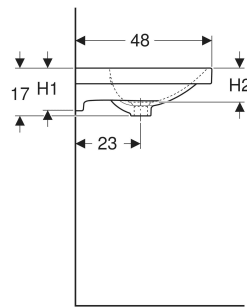

Geberit Acanto Waschtisch

EIGENSCHAFTEN

- Unterbaufähig

TECHNISCHE DATEN

Werkstoff Sanitärkeramik

ZUBEHÖR

- Geberit Drehbetätigung mit Kabelzug

- Geberit Tauchrohrgeruchsverschluss für Waschbecken, Abgang horizontal
- Geberit Waschbeckenablauf Raumsparmodell, schmale Ausführung, mit Außenventilstopfen mit Hebelbetätigung
- Geberit Waschbeckenablauf Raumsparmodell, schmale Ausführung, mit Außenventilstopfen mit Druckbetätigung
- Geberit Waschbeckenablauf Raumsparmodell, schmale Ausführung, mit freiem Auslauf und Ventilabdeckung
- Befestigungsset für Geberit Waschtische
- Geberit Tauchrohrsiphon für Waschbecken, Anschluss BSP, Abgang horizontal oder vertikal

Art.-Nr.	Mix & Match	Farbe / Oberfläche	Hahnloch	Überlauf	B cm	B1 cm	Breite Unterschrank cm	H cm	H1 cm	H2 cm	T cm	T1 cm	Befestigungspunkte	VE1 St.	VE2 St.
501.880.00.4 *	Ja	weiß / KeraTect	ohne	sichtbar, symmetrisch	120	117	119	17	15.5	13	48	12	4	1	8