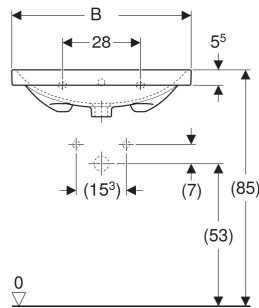

Geberit Acanto Waschtisch

EIGENSCHAFTEN

- Unterbaufähig

TECHNISCHE DATEN

Werkstoff Sanitärkeramik

ZUBEHÖR

- Geberit Drehbetätigung mit Kabelzug

- Geberit Tauchrohrgeruchsverschluss für Waschbecken, Abgang horizontal
- Geberit Waschbeckenablauf Raumsparmodell, schmale Ausführung, mit Außenventilstopfen mit Hebelbetätigung
- Geberit Waschbeckenablauf Raumsparmodell, schmale Ausführung, mit Außenventilstopfen mit Druckbetätigung
- Geberit Waschbeckenablauf Raumsparmodell, schmale Ausführung, mit freiem Auslauf und Ventilabdeckung
- Befestigungsset für Geberit Waschtische
- Geberit Tauchrohrsiphon für Waschbecken, Anschluss BSP, Abgang horizontal oder vertikal

Art.-Nr.	Mix & Match	Farbe / Oberfläche	Hahnloch	Überlauf	B cm	B1 cm	Breite Unterschrank cm	H cm	H1 cm	H2 cm	T cm	T1 cm	Befestigungspunkte	VE1 St.	VE2 St.
501.880.00.4 *	Ja	weiß / KeraTect	ohne	sichtbar, symmetrisch	120	117	119	17	15.5	13	48	12	4	1	8