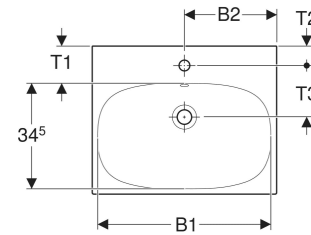

Geberit Acanto Waschtisch

EIGENSCHAFTEN

- Unterbaufähig

TECHNISCHE DATEN

Werkstoff Sanitärkeramik

ZUBEHÖR

- Geberit Drehbetätigung mit Kabelzug

- Geberit Tauchrohrgeruchsverschluss für Waschbecken, Abgang horizontal
- Geberit Waschbeckenablauf Raumsparmodell, schmale Ausführung, mit Außenventilstopfen mit Hebelbetätigung
- Geberit Waschbeckenablauf Raumsparmodell, schmale Ausführung, mit Außenventilstopfen mit Druckbetätigung
- Geberit Waschbeckenablauf Raumsparmodell, schmale Ausführung, mit freiem Auslauf und Ventilabdeckung
- Befestigungsset für Geberit Waschtische
- Geberit Tauchrohrsiphon für Waschbecken, Anschluss BSP, Abgang horizontal oder vertikal

Art.-Nr.	Mix & Match	Farbe / Oberfläche	Hahnloch	Überlauf	B cm	B1 cm	B2 cm	Breite Unterschrank cm	H cm	H1 cm	H2 cm	T cm	T1 cm	T2 cm	T3 cm	Befestigungspunkte	VE1 St.	VE2 St.
501.880.00.5 *	Ja	weiß	links und rechts	ohne	120	117	30	119	17	15.5	13	48	12	6	17	4	1	8