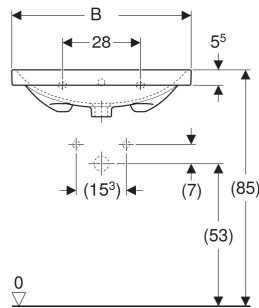

Geberit Acanto Waschtisch

EIGENSCHAFTEN

- Unterbaufähig

TECHNISCHE DATEN

Werkstoff Sanitärkeramik

ZUBEHÖR

- Geberit Drehbetätigung mit Kabelzug

- Geberit Tauchrohrgeruchsverschluss für Waschbecken, Abgang horizontal
- Geberit Waschbeckenablauf Raumsparmodell, schmale Ausführung, mit Außenventilstopfen mit Hebelbetätigung
- Geberit Waschbeckenablauf Raumsparmodell, schmale Ausführung, mit Außenventilstopfen mit Druckbetätigung
- Geberit Waschbeckenablauf Raumsparmodell, schmale Ausführung, mit freiem Auslauf und Ventilabdeckung
- Befestigungsset für Geberit Waschtische
- Geberit Tauchrohrsiphon für Waschbecken, Anschluss BSP, Abgang horizontal oder vertikal

Art.-Nr.	Mix & Match	Farbe / Oberfläche	Hahnloch	Überlauf	B cm	B1 cm	B2 cm	Breite Unterschrank cm	H cm	H1 cm	H2 cm	T cm	T1 cm	T2 cm	T3 cm	Befestigungspunkte	VE1 St.	VE2 St.
501.880.00.5 *	Ja	weiß	links und rechts	ohne	120	117	30	119	17	15.5	13	48	12	6	17	4	1	8