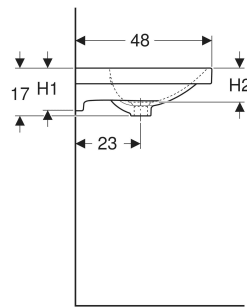

Geberit Acanto Waschtisch

EIGENSCHAFTEN

- Unterbaufähig

TECHNISCHE DATEN

Werkstoff Sanitärkeramik

ZUBEHÖR

- Geberit Drehbetätigung mit Kabelzug

- Geberit Tauchrohrgeruchsverschluss für Waschbecken, Abgang horizontal
- Geberit Waschbeckenablauf Raumsparmodell, schmale Ausführung, mit Außenventilstopfen mit Hebelbetätigung
- Geberit Waschbeckenablauf Raumsparmodell, schmale Ausführung, mit Außenventilstopfen mit Druckbetätigung
- Geberit Waschbeckenablauf Raumsparmodell, schmale Ausführung, mit freiem Auslauf und Ventilabdeckung
- Befestigungsset für Geberit Waschtische
- Geberit Tauchrohrsiphon für Waschbecken, Anschluss BSP, Abgang horizontal oder vertikal

Art.-Nr.	Mix & Match	Farbe / Oberfläche	Hahnloch	Überlauf	B cm	B1 cm	B2 cm	Breite Unterschrank cm	H cm	H1 cm	H2 cm	T cm	T1 cm	T2 cm	T3 cm	Befestigungspunkte	VE1 St.	VE2 St.
501.880.00.5 *	Ja	weiß	links und rechts	ohne	120	117	30	119	17	15.5	13	48	12	6	17	4	1	8