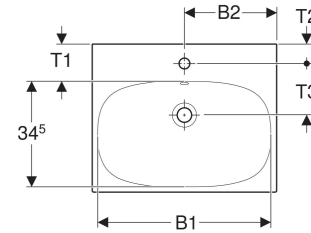

Geberit Acanto Waschtisch

EIGENSCHAFTEN

- Unterbaufähig

TECHNISCHE DATEN

Werkstoff Sanitärkeramik

ZUBEHÖR

- Geberit Drehbetätigung mit Kabelzug

- Geberit Tauchrohrgeruchsverschluss für Waschbecken, Abgang horizontal
- Geberit Waschbeckenablauf Raumsparmodell, schmale Ausführung, mit Außenventilstopfen mit Hebelbetätigung
- Geberit Waschbeckenablauf Raumsparmodell, schmale Ausführung, mit Außenventilstopfen mit Druckbetätigung
- Geberit Waschbeckenablauf Raumsparmodell, schmale Ausführung, mit freiem Auslauf und Ventilabdeckung
- Befestigungsset für Geberit Waschtische
- Geberit Tauchrohrsiphon für Waschbecken, Anschluss BSP, Abgang horizontal oder vertikal

Art.-Nr.	Mix & Match	Farbe / Oberfläche	Hahnloch	Überlauf	B cm	B1 cm	B2 cm	Breite Unterschrank cm	H cm	H1 cm	H2 cm	T cm	T1 cm	T2 cm	T3 cm	Befestigungspunkte	VE1 St.	VE2 St.
501.880.00.6 *	Ja	weiß / KeraTect	links und rechts	ohne	120	117	30	119	17	15.5	13	48	12	6	17	4	1	8