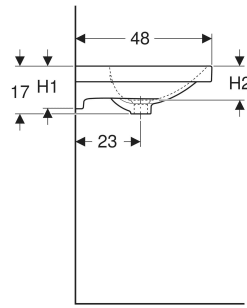

Geberit Acanto Waschtisch

EIGENSCHAFTEN

- Unterbaufähig

TECHNISCHE DATEN

Werkstoff Sanitärkeramik

ZUBEHÖR

- Geberit Drehbetätigung mit Kabelzug

- Geberit Tauchrohrgeruchsverschluss für Waschbecken, Abgang horizontal
- Geberit Waschbeckenablauf Raumsparmodell, schmale Ausführung, mit Außenventilstopfen mit Hebelbetätigung
- Geberit Waschbeckenablauf Raumsparmodell, schmale Ausführung, mit Außenventilstopfen mit Druckbetätigung
- Geberit Waschbeckenablauf Raumsparmodell, schmale Ausführung, mit freiem Auslauf und Ventilabdeckung
- Befestigungsset für Geberit Waschtische
- Geberit Tauchrohrsiphon für Waschbecken, Anschluss BSP, Abgang horizontal oder vertikal

Art.-Nr.	Mix & Match	Farbe / Oberfläche	Hahnloch	Überlauf	B cm	B1 cm	B2 cm	Breite Unterschrank cm	H cm	H1 cm	H2 cm	T cm	T1 cm	T2 cm	T3 cm	Befestigungspunkte	VE1 St.	VE2 St.
501.880.00.6 *	Ja	weiß / KeraTect	links und rechts	ohne	120	117	30	119	17	15.5	13	48	12	6	17	4	1	8