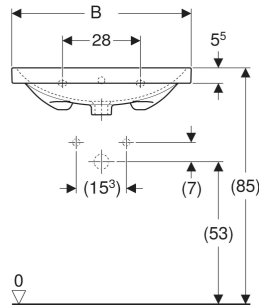

Geberit Acanto Waschtisch

EIGENSCHAFTEN

- Unterbaufähig

TECHNISCHE DATEN

Werkstoff Sanitärkeramik

ZUBEHÖR

- Geberit Drehbetätigung mit Kabelzug

- Geberit Tauchrohrgeruchsverschluss für Waschbecken, Abgang horizontal
- Geberit Waschbeckenablauf Raumsparmodell, schmale Ausführung, mit Außenventilstopfen mit Hebelbetätigung
- Geberit Waschbeckenablauf Raumsparmodell, schmale Ausführung, mit Außenventilstopfen mit Druckbetätigung
- Geberit Waschbeckenablauf Raumsparmodell, schmale Ausführung, mit freiem Auslauf und Ventilabdeckung
- Befestigungsset für Geberit Waschtische
- Geberit Tauchrohrsiphon für Waschbecken, Anschluss BSP, Abgang horizontal oder vertikal

Art.-Nr.	Mix & Match	Farbe / Oberfläche	Hahnloch	Überlauf	B cm	B1 cm	B2 cm	Breite Unterschrank cm	H cm	H1 cm	H2 cm	T cm	T1 cm	T2 cm	T3 cm	Befestigungspunkte	VE1 St.	VE2 St.
501.880.00.6 *	Ja	weiß / KeraTect	links und rechts	ohne	120	117	30	119	17	15.5	13	48	12	6	17	4	1	8