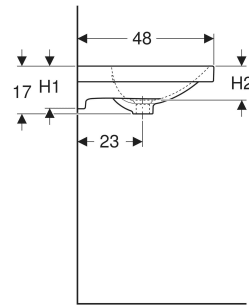

Geberit Acanto Waschtisch

EIGENSCHAFTEN

- Unterbaufähig

TECHNISCHE DATEN

Werkstoff Sanitärkeramik

ZUBEHÖR

- Geberit Drehbetätigung mit Kabelzug

- Geberit Tauchrohrgeruchsverschluss für Waschbecken, Abgang horizontal
- Geberit Waschbeckenablauf Raumsparmodell, schmale Ausführung, mit Außenventilstopfen mit Hebelbetätigung
- Geberit Waschbeckenablauf Raumsparmodell, schmale Ausführung, mit Außenventilstopfen mit Druckbetätigung
- Geberit Waschbeckenablauf Raumsparmodell, schmale Ausführung, mit freiem Auslauf und Ventilabdeckung
- Befestigungsset für Geberit Waschtische
- Geberit Tauchrohrsiphon für Waschbecken, Anschluss BSP, Abgang horizontal oder vertikal

INFO

- Für die Installation des Waschtisches mit Unterschrank wird ein Geberit Waschbeckenanschluss, Raumsparmodell benötigt. Siehe Sortimentsübersicht – Geberit Acanto Waschbeckenanschlüsse Raumsparmodell oder Onlinekatalog, Zubehör Waschtische
- Mix & Match: Artikel gleicher Breite sind in den Serien Geberit ONE, Acanto, iCon frei kombinierbar

Art.-Nr.	Mix & Match	Farbe / Oberfläche	Hahnloch	Überlauf	B cm	B1 cm	Breite Unterschrank cm	H cm	H1 cm	H2 cm	T cm	T1 cm	Befestigungspunkte	VE1 St.	VE2 St.
501.880.00.7 *	Ja	weiß	ohne	ohne	120	117	119	17	15.5	13	48	12	4	1	8

* Auftragsbezogene Produktion