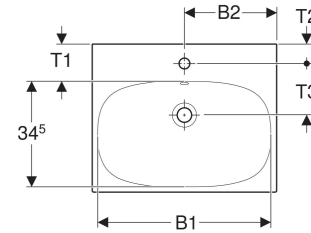

Geberit Acanto Waschtisch

EIGENSCHAFTEN

- Unterbaufähig

TECHNISCHE DATEN

Werkstoff Sanitärkeramik

ZUBEHÖR

- Geberit Drehbetätigung mit Kabelzug

- Geberit Tauchrohrgeruchsverschluss für Waschbecken, Abgang horizontal
- Geberit Waschbeckenablauf Raumsparmodell, schmale Ausführung, mit Außenventilstopfen mit Hebelbetätigung
- Geberit Waschbeckenablauf Raumsparmodell, schmale Ausführung, mit Außenventilstopfen mit Druckbetätigung
- Geberit Waschbeckenablauf Raumsparmodell, schmale Ausführung, mit freiem Auslauf und Ventilabdeckung
- Befestigungsset für Geberit Waschtische
- Geberit Tauchrohrsiphon für Waschbecken, Anschluss BSP, Abgang horizontal oder vertikal

INFO

- Für die Installation des Waschtisches mit Unterschrank wird ein Geberit Waschbeckenanschluss, Raumsparmodell benötigt. Siehe Sortimentsübersicht – Geberit Acanto Waschbeckenanschlüsse Raumsparmodell oder Onlinekatalog, Zubehör Waschtische
- Mix & Match: Artikel gleicher Breite sind in den Serien Geberit ONE, Acanto, iCon frei kombinierbar

Art.-Nr.	Mix & Match	Farbe / Oberfläche	Hahnloch	Überlauf	B cm	B1 cm	Breite Unterschrank cm	H cm	H1 cm	H2 cm	T cm	T1 cm	Befestigungspunkte	VE1 St.	VE2 St.
501.880.00.7 *	Ja	weiß	ohne	ohne	120	117	119	17	15.5	13	48	12	4	1	8

* Auftragsbezogene Produktion