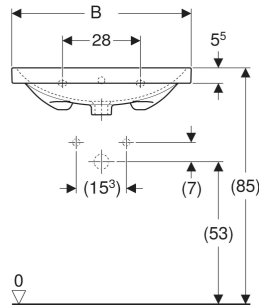

Geberit Acanto Waschtisch

EIGENSCHAFTEN

- Unterbaufähig

TECHNISCHE DATEN

Werkstoff Sanitärkeramik

ZUBEHÖR

- Geberit Drehbetätigung mit Kabelzug

- Geberit Tauchrohrgeruchsverschluss für Waschbecken, Abgang horizontal
- Geberit Waschbeckenablauf Raumsparmodell, schmale Ausführung, mit Außenventilstopfen mit Hebelbetätigung
- Geberit Waschbeckenablauf Raumsparmodell, schmale Ausführung, mit Außenventilstopfen mit Druckbetätigung
- Geberit Waschbeckenablauf Raumsparmodell, schmale Ausführung, mit freiem Auslauf und Ventilabdeckung
- Befestigungsset für Geberit Waschtische
- Geberit Tauchrohrsiphon für Waschbecken, Anschluss BSP, Abgang horizontal oder vertikal

INFO

- Für die Installation des Waschtisches mit Unterschrank wird ein Geberit Waschbeckenanschluss, Raumsparmodell benötigt. Siehe Sortimentsübersicht – Geberit Acanto Waschbeckenanschlüsse Raumsparmodell oder Onlinekatalog, Zubehör Waschtische
- Mix & Match: Artikel gleicher Breite sind in den Serien Geberit ONE, Acanto, iCon frei kombinierbar

Art.-Nr.	Mix & Match	Farbe / Oberfläche	Hahnloch	Überlauf	B cm	B1 cm	Breite Unterschrank cm	H cm	H1 cm	H2 cm	T cm	T1 cm	Befestigungspunkte	VE1 St.	VE2 St.
501.880.00.7 *	Ja	weiß	ohne	ohne	120	117	119	17	15.5	13	48	12	4	1	8

* Auftragsbezogene Produktion