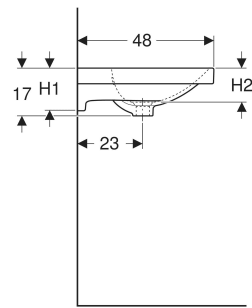

Geberit Acanto Waschtisch

EIGENSCHAFTEN

- Unterbaufähig

TECHNISCHE DATEN

Werkstoff Sanitärkeramik

ZUBEHÖR

- Geberit Drehbetätigung mit Kabelzug

- Geberit Tauchrohrgeruchsverschluss für Waschbecken, Abgang horizontal
- Geberit Waschbeckenablauf Raumsparmodell, schmale Ausführung, mit Außenventilstopfen mit Hebelbetätigung
- Geberit Waschbeckenablauf Raumsparmodell, schmale Ausführung, mit Außenventilstopfen mit Druckbetätigung
- Geberit Waschbeckenablauf Raumsparmodell, schmale Ausführung, mit freiem Auslauf und Ventilabdeckung
- Befestigungsset für Geberit Waschtische
- Geberit Tauchrohrsiphon für Waschbecken, Anschluss BSP, Abgang horizontal oder vertikal

Art.-Nr.	Mix & Match	Farbe / Oberfläche	Hahnloch	Überlauf	B cm	B1 cm	Breite Unterschrank cm	H cm	H1 cm	H2 cm	T cm	T1 cm	Befestigungspunkte	VE1 St.	VE2 St.
501.880.00.8 *	Ja	weiß / KeraTect	ohne	ohne	120	117	119	17	15.5	13	48	12	4	1	8