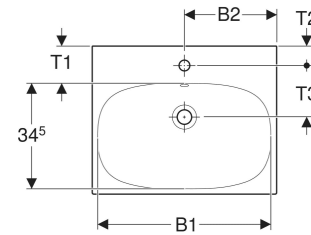

Geberit Acanto Waschtisch

EIGENSCHAFTEN

- Unterbaufähig

TECHNISCHE DATEN

Werkstoff Sanitärkeramik

ZUBEHÖR

- Geberit Drehbetätigung mit Kabelzug

- Geberit Tauchrohrgeruchsverschluss für Waschbecken, Abgang horizontal
- Geberit Waschbeckenablauf Raumsparmodell, schmale Ausführung, mit Außenventilstopfen mit Hebelbetätigung
- Geberit Waschbeckenablauf Raumsparmodell, schmale Ausführung, mit Außenventilstopfen mit Druckbetätigung
- Geberit Waschbeckenablauf Raumsparmodell, schmale Ausführung, mit freiem Auslauf und Ventilabdeckung
- Befestigungsset für Geberit Waschtische
- Geberit Tauchrohrsiphon für Waschbecken, Anschluss BSP, Abgang horizontal oder vertikal

Art.-Nr.	Mix & Match	Farbe / Oberfläche	Hahnloch	Überlauf	B cm	B1 cm	Breite Unterschrank cm	H cm	H1 cm	H2 cm	T cm	T1 cm	Befestigungspunkte	VE1 St.	VE2 St.
501.880.00.8 *	Ja	weiß / KeraTect	ohne	ohne	120	117	119	17	15.5	13	48	12	4	1	8