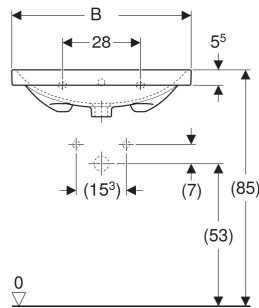

Geberit Acanto Waschtisch

EIGENSCHAFTEN

- Unterbaufähig

TECHNISCHE DATEN

Werkstoff Sanitärkeramik

ZUBEHÖR

- Geberit Drehbetätigung mit Kabelzug

- Geberit Tauchrohrgeruchsverschluss für Waschbecken, Abgang horizontal
- Geberit Waschbeckenablauf Raumsparmodell, schmale Ausführung, mit Außenventilstopfen mit Hebelbetätigung
- Geberit Waschbeckenablauf Raumsparmodell, schmale Ausführung, mit Außenventilstopfen mit Druckbetätigung
- Geberit Waschbeckenablauf Raumsparmodell, schmale Ausführung, mit freiem Auslauf und Ventilabdeckung
- Befestigungsset für Geberit Waschtische
- Geberit Tauchrohrsiphon für Waschbecken, Anschluss BSP, Abgang horizontal oder vertikal

Art.-Nr.	Mix & Match	Farbe / Oberfläche	Hahnloch	Überlauf	B cm	B1 cm	Breite Unterschrank cm	H cm	H1 cm	H2 cm	T cm	T1 cm	Befestigungspunkte	VE1 St.	VE2 St.
501.880.00.8 *	Ja	weiß / KeraTect	ohne	ohne	120	117	119	17	15.5	13	48	12	4	1	8