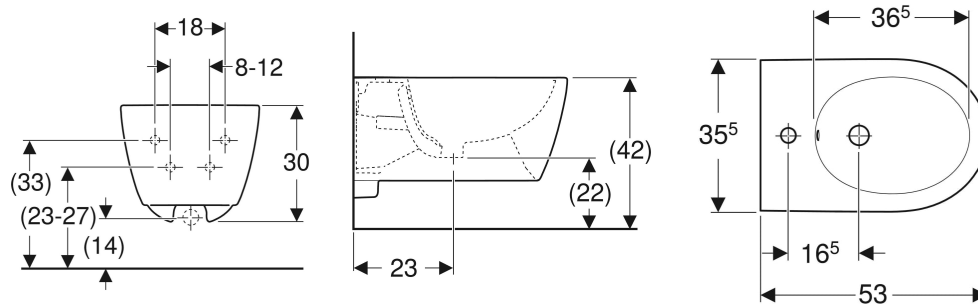

Geberit iCon Wandbidet geschlossenes Keramikdesign

VERWENDUNGSZWECKE

- Für Einlocharmaturen mit flexiblen Anschlussschläuchen

EIGENSCHAFTEN

- Wandhängend

- Wasseranschluss verdeckt
- Einfache Befestigung mit Easy Fast Fixing (Typ EFF3)
- Geschlossenes Keramikdesign
- Verdeckte Befestigung

TECHNISCHE DATEN

Werkstoff Sanitärkeramik

LIEFERUMFANG

- Befestigungsmaterial

Art.-Nr.	Farbe / Oberfläche	Überlauf	B cm	H cm	T cm	VE1 St.	VE2 St.
501.898.00.8	weiß / KeraTect	sichtbar, symmetrisch	35.5	30	53	1	12