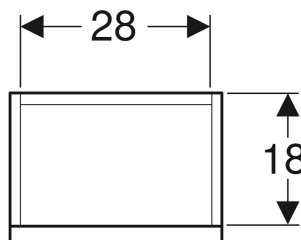

Geberit Renova Plan Unterschrank für Handwaschbecken, mit einer Tür, verkürzte Ausladung

EIGENSCHAFTEN

- FSC™ C134279 zertifiziert
- Wandhängend
- Mit einer Tür
- Griffmulde zum Öffnen
- Tür mit Dämpfungsmechanismus
- Mit einem versetzbaren Einlegeboden
- Anschlagseite links oder rechts
- Feuchtigkeitsbeständig

- Front aus MDF
- Vormontiert geliefert

- Einlegeboden
- Befestigungsmaterial

TECHNISCHE DATEN

Werkstoff Hochverdichtete Dreischicht-Holzspanplatte

LIEFERUMFANG

- Unterschrank für Handwaschbecken

ZUBEHÖR

- Geberit Magnethalter
- Geberit Set Füße
- Geberit Steckdosenelement
- Geberit Steckdosenelement mit USB-Anschluss

Art.-Nr.	Farbe / Oberfläche	B cm	Breite Waschtisch cm	H cm	T cm	VE1 St.
501.901.00.1 * Auslaufend	Nussbaum hickory hell / Folie strukturiert	31.4	36	60.5	22	1

* Auftragsbezogene Produktion