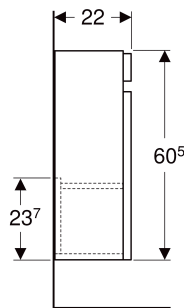

Geberit Renova Plan Unterschrank für Handwaschbecken, mit einer Tür, verkürzte Ausladung

EIGENSCHAFTEN

- FSC™ C134279 zertifiziert
- Wandhängend
- Mit einer Tür
- Griffmulde zum Öffnen
- Tür mit Dämpfungsmechanismus
- Mit einem versetzbaren Einlegeboden
- Anschlagseite links oder rechts
- Feuchtigkeitsbeständig

- Front aus MDF
- Vormontiert geliefert

- Einlegeboden
- Befestigungsmaterial

TECHNISCHE DATEN

Werkstoff Hochverdichtete Dreischicht-Holzspanplatte

LIEFERUMFANG

- Unterschrank für Handwaschbecken

ZUBEHÖR

- Geberit Magnethalter
- Geberit Set Füße
- Geberit Steckdosenelement
- Geberit Steckdosenelement mit USB-Anschluss

Art.-Nr.	Farbe / Oberfläche	B cm	Breite Waschtisch cm	H cm	T cm	VE1 St.
501.901.00.1 * Auslaufend	Nussbaum hickory hell / Folie strukturiert	31.4	36	60.5	22	1

* Auftragsbezogene Produktion