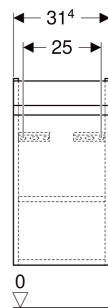

Geberit Renova Plan Unterschrank für Handwaschbecken, mit einer Tür, verkürzte Ausladung

EIGENSCHAFTEN

- FSC™ C134279 zertifiziert
- Wandhängend
- Mit einer Tür
- Griffmulde zum Öffnen
- Tür mit Dämpfungsmechanismus
- Mit einem versetzbaren Einlegeboden
- Anschlagseite links oder rechts
- Feuchtigkeitsbeständig

- Front aus MDF
- Vormontiert geliefert

- Einlegeboden
- Befestigungsmaterial

TECHNISCHE DATEN

Werkstoff Hochverdichtete Dreischicht-Holzspanplatte

LIEFERUMFANG

- Unterschrank für Handwaschbecken

ZUBEHÖR

- Geberit Magnethalter
- Geberit Set Füße
- Geberit Steckdosenelement
- Geberit Steckdosenelement mit USB-Anschluss

Art.-Nr.	Farbe / Oberfläche	B cm	Breite Waschtisch cm	H cm	T cm	VE1 St.
501.901.00.1 * Auslaufend	Nussbaum hickory hell / Folie strukturiert	31.4	36	60.5	22	1

* Auftragsbezogene Produktion